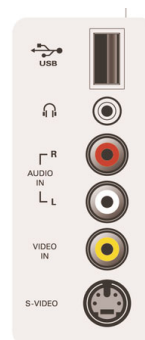

Conectividad

- AV 1: Entrada I/D de audio, Entrada de CVBS, YPbPr
- AV 2: Entrada I/D de audio, YPbPr
- AV 3: HDMI
- Conexiones frontales / laterales: Entrada I/D de audio, Entrada de CVBS, Salida de audífonos, Entrada de S-video, USB
- Salida de audio: digital: Coaxial (cinch)
- Otras conexiones: HDMI

Potencia

- Temperatura ambiente: 5 °C a 40 °C
- Alimentación: 100-250 V, 50-60 Hz
- Consumo de energía: 130 W
- Consumo en modo de espera: < 1 W

Dimensiones

- Dimensiones del aparato en pulg. (An x Al x Pr): 26,8 x 18,6 x 4,5 pulgada
- Dimensiones del aparato con soporte en pulg. (An x Al x Pr): 26,8 x 21,1 x 7,9 pulgada
- Peso del producto (en libras): 30 (con soporte); 24,3 (sin soporte)
- Dimensiones de la caja en pulg. (An x Al x Pr): 33,1 x 22,5 x 8,03 pulgada
- Peso con empaque incluido (en libras): 38,3

Accesorios

- Accesorios incl.: Soporte para mesa, Cable de corriente, Guía de configuración rápida, manual de usuario, Tarjeta de registro, Control remoto

Fecha de publicación
2022-04-26

Versión: 5.0.13

12 NC: 8670 000 26095
UPC: 6 09585 12331 1