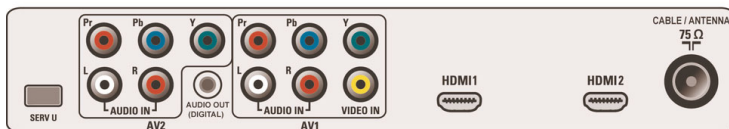

Accesorios

- Accesorios incl.: Soporte para mesa, Cable de corriente, Guía de configuración rápida, manual de usuario, Tarjeta de registro, Control remoto

Fecha de publicación
2022-04-26

Versión: 5.0.13

12 NC: 8670 000 26095
UPC: 6 09585 12331 1