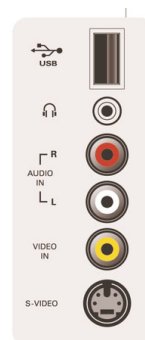

Conectividad

- AV 1: Entrada I/D de audio, Entrada de CVBS, YPbPr
- AV 2: Entrada I/D de audio, YPbPr
- AV 3: HDMI
- Conexiones frontales / laterales: Entrada I/D de audio, Entrada de CVBS, Salida de audífonos, Entrada de S-video, USB
- Salida de audio: digital: Coaxial (cinch)
- Otras conexiones: HDMI

Potencia

- Temperatura ambiente: 5 °C a 40 °C
- Alimentación: 100-250 V, 50-60 Hz
- Consumo de energía: 130 W
- Consumo en modo de espera: < 1 W

Dimensiones

- Dimensiones del aparato en pulg. (An x Al x Pr): 26,8 x 18,6 x 4,5 pulgada
- Dimensiones del aparato con soporte en pulg. (An x Al x Pr): 26,8 x 21,1 x 7,9 pulgada
- Peso del producto (en libras): 30 (con soporte); 24,3 (sin soporte)
- Dimensiones de la caja en pulg. (An x Al x Pr): 33,1 x 22,5 x 8,03 pulgada
- Peso con empaque incluido (en libras): 38,3

Accesorios

- Accesorios incl.: Soporte para mesa, Cable de corriente, Guía de configuración rápida, manual de usuario, Tarjeta de registro, Control remoto

Fecha de publicación
2019-06-27

Versión: 5.0.13

12 NC: 8670 000 26095
UPC: 6 09585 12331 1