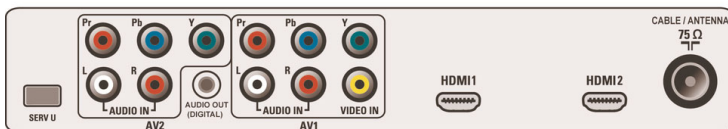

Potencia

- Temperatura ambiente: 5 °C a 40 °C
- Alimentación: 100-250 V, 50-60 Hz
- Consumo de energía: 130 W
- Consumo en modo de espera: < 1 W

Dimensiones

- Dimensiones del aparato en pulg. (An x Al x Pr): 26,8 x 18,6 x 4,5 pulgada
- Dimensiones del aparato con soporte en pulg. (An x Al x Pr): 26,8 x 21,1 x 7,9 pulgada
- Peso del producto (en libras): 30 (con soporte); 24,3 (sin soporte)
- Dimensiones de la caja en pulg. (An x Al x Pr): 33,1 x 22,5 x 8,03 pulgada
- Peso con empaque incluido (en libras): 38,3

Accesorios

- Accesorios incl.: Soporte para mesa, Cable de corriente, Guía de configuración rápida, manual de usuario, Tarjeta de registro, Control remoto

Fecha de publicación
2019-06-27

Versión: 5.0.13

12 NC: 8670 000 26095
UPC: 6 09585 12331 1