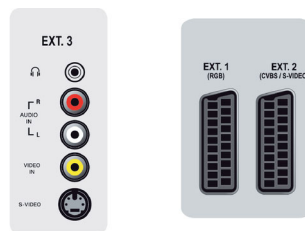

Mottagare/mottagning/sändning

- Antenngång: 75 ohm koaxial (IEC75)
- TV system (TV-system): PAL I, PAL B/G, PAL D/K, Secam B/G, Secam D/K, Secam L/L'
- Videouppspelning: NTSC, Secam, PAL
- Radioband: Hyperband, S-kanal, UHF, VHF
- Antal förinställda kanaler: 100
- Mottagarpanel: PLL

Anslutningar

- Ext 1-SCART: Ljud v/h, CVBS-ingång/utgång, RGB
- Ext 2 SCART: Ljud v/h, CVBS-ingång/utgång, S-videoingång
- Ext 3: S-videoingång, CVBS-ingång, Audio L+R-ingång
- Ext 4: YPbPr, Audio L+R-ingång
- Ext 5: HDMI
- Ext 6: HDMI
- Antal SCART-kablar: 2
- Andra anslutningar: Hörlur ut

Effekt

- Omgivningstemperatur: 5 °C till 40 °C
- Nätström: 220-240 V, 50/60 Hz
- Strömförbrukning: 120 W
- Strömförbrukning i standby-läge: < 1 W

Tillbehör

- Tillbehör som medföljer: Bordsställning, Nätkabel, Snabbstartguide, Bruksanvisning, Registreringskort, Garantiercertifikat, Fjärrkontroll, Batterier för fjärrkontrollen
- Extra tillbehör: Golvstativ

Mått

- Kabinettets färg: High Gloss Black
- Utrustningens mått (B x H x D): 691,3 x 474 x 111,1 mm
- Apparatstorlek med stativ (B x H x D): 691,3 x 530 x 238 mm
- Produktvikt: 12,4 kg
- Produktvikt (+stativ): 15,4 kg
- Lädans mått (B x H x D): 880 x 218 x 580 mm
- Vikt inkl. förpackning: 18 kg
- VESA-fäste för väggmontering: 200 x 100 mm

Stereo system				Transmission system						
2CS DK	NICAM DK	2CS BG	NICAM I	NICAM LL'	PAL BG	PAL D/K	PAL I	SECAM BG	SECAM DK	SECAM LL'
•	•	•	•	•	•	•	•	•	•	•

Publiceringsdatum
2019-06-25

Version: 2.0.13

12 NC: 8670 000 30331
EAN: 87 12581 33767 4

© 2019 Koninklijke Philips N.V.
Med ensamrätt.

Specifikationerna kan ändras utan föregående meddelande. Alla varumärken tillhör Koninklijke Philips N.V. eller sina respektive ägare.

www.philips.com