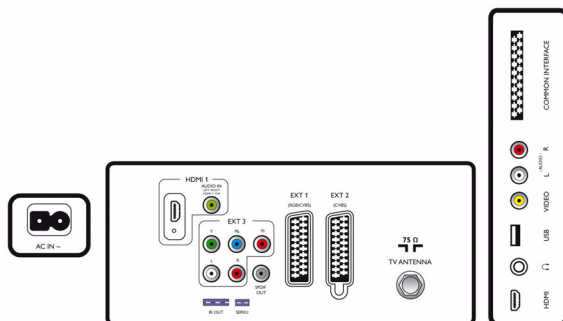

- Picture in Picture: Text Dual Screen
- Afstandsbediening: laag batterijniveau, antidiefstalbeveiliging op batterijen
- Firmware-upgrade mogelijk: Lokale upgrade voor totale TV-software, Firmware-upgrade mogelijk via USB
- Andere handige opties: Kensington-slot

Gezondheidszorg

- Gemak: Hoofdtelefoonuitgang
- Veiligheid: Dubbele isolatie van klasse II

Multimediatoepassingen

- Multimedia-aansluitingen: USB
- Afspeelformaat: MP3, JPEG-afbeeldingen, MPEG1, MPEG2

Vermogen

- Netstroom: 220 - 240 V, 50 Hz
- Energieverbruik: 95 W
- Stroomverbruik in stand-bystand: 0,15 W
- Omgevingstemperatuur: 5 °C tot 35 °C

Ecologische specificaties

- Veiligheid: Behuizing van vlamvertragend materiaal

Afmetingen

- Afmetingen van set (B x H x D): 662,3 x 440 x 81,1 mm
- Afmetingen apparaat (met standaard) (B x H x D): 662,3 x 473,5 x 219,8 mm
- Afmetingen van doos (B x H x D): 765 x 215 x 580 mm
- Gewicht van het product: 5,2 kg
- Gewicht (incl. standaard): 5,5 kg
- Gewicht (incl. verpakking): 7,5 kg
- Kleur van de behuizing: Voorzijde in High Gloss Black Deco met zwarte behuizing
- Compatibel met VESA-wandmontagesysteem: 200 x 100 mm

Accessoires

- Meegeleverde accessoires: Afstandsbediening, Batterijen voor afstandsbediening, Netsnoer, Tafelstandaard, Garantiekaart
- Optionele accessoires: Instelbare afstandsbediening RC2573GR, Muursteun (kantelbaar) 22AV3200/10

Publicatiedatum
2010-05-18

Versie: 3.2.6

12 NC: 8670 000 57332
EAN: 87 12581 51110 4

© 2010 Koninklijke Philips Electronics N.V.
Alle rechten voorbehouden.

Specificaties kunnen zonder voorafgaande kennisgeving worden gewijzigd. Handelsmerken zijn het eigendom van Koninklijke Philips Electronics N.V. en hun respectieve eigenaren.

www.philips.com

* Vraag uw contactpersoon bij Philips welke landen gebruikmaken van DVB-T.