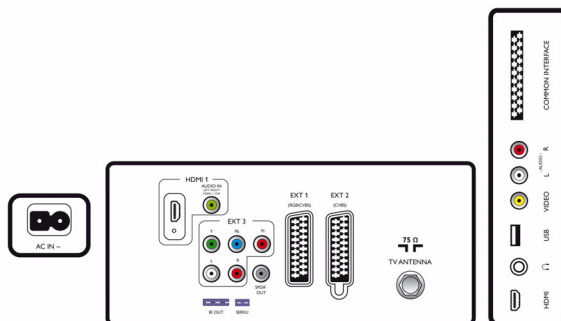

Soins de santé

- Praticité: Sortie casque
- Sécurité: Double isolation conforme aux normes de classe II

Applications multimédias

- Connexions multimédias: USB
- Formats de lecture: MP3, Photos JPEG, MPEG-1, MPEG-2

Puissance

- Puissance électrique: 220-240 V, 50 Hz
- Consommation électrique: 95 W
- Consommation en veille: 0,15 W
- Température ambiante: De 5 °C à 35 °C

Caractéristiques environnementales

- Sécurité: Châssis ignifugé

Dimensions

- Dimensions de l'appareil (l x H x P): 662,3 x 440 x 81,1 mm
- Dimensions de l'appareil (support inclus) (l x H x P): 662,3 x 473,5 x 219,8 mm
- Dimensions de l'emballage (l x H x P): 765 x 215 x 580 mm
- Poids du produit: 5,2 kg
- Poids du produit (support compris): 5,5 kg
- Poids (emballage compris): 7,5 kg
- Couleur du coffret: Panneau avant High Gloss Black avec boîtier noir
- Compatible avec fixations murales VESA: 200 x 100 mm

Accessoires

- Accessoires fournis: Télécommande, Piles pour télécommande, Cordon d'alimentation, Support de table, Livret de garantie
- Accessoires en option: Télécommande service RC2573GR, Support mural (incluable) 22AV3200/10

Date de publication
2010-09-05

Version: 3.2.6

12 NC: 8670 000 57332
EAN: 87 12581 51110 4

© 2010 Koninklijke Philips Electronics N.V.
Tous droits réservés.

Les caractéristiques sont sujettes à modification sans préavis. Les marques commerciales sont la propriété de Koninklijke Philips Electronics N.V. ou de leurs détenteurs respectifs.

www.philips.com

* Pour plus d'informations sur les pays équipés de la TNT, veuillez vous adresser à votre contact Philips.