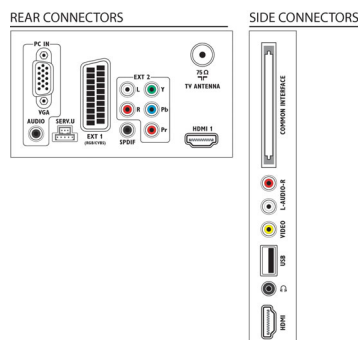

Gezondheidszorg

- Controle: Afstandsbediening voor meerdere apparaten
- Gemak: Hoofdtelefoonuitgang, Onafhankelijke demping van hoofdfluidspreker
- Veiligheid: Dubbele isolatie van klasse II

Multimediatoepassingen

- Multimedia-aansluitingen: USB
- Afspeelformaat: MP3, JPEG-afbeeldingen
- Videoweergaveformaten: H264/MPEG-4 AVC, MPEG-1, MPEG-2, MPEG-4

Vermogen

- Netstroom: 220 - 240 V, 50/60 Hz
- Energieverbruik (normaal): 33 W
- Omgevingstemperatuur: 5 tot 35 °C
- Jaarlijks energieverbruik: 54 kWh
- Aanwezigheid lood: Ja*

Ecologische specificaties

- Veiligheid: Behuizing van vlamvertragend materiaal
- Energiezuinige stand-bystand
- SmartPower Eco

Afmetingen

- Afmetingen van set (B x H x D): 637 x 411 x 51,4 mm
- Afmetingen apparaat (met standaard) (B x H x D): 637 x 447 x 170 mm
- Afmetingen van doos (B x H x D): 810 x 525 x 170 mm
- Gewicht van het product: 5,2 kg
- Gewicht (incl. standaard): 5,5 kg
- Compatibel met VESA-wandmontagesysteem: 75 x 75 mm

Accessoires

- Meegeleverde accessoires: Afstandsbediening, Batterijen voor afstandsbediening, Netsnoer, Tafelstandaard, Garantiekaart
- Optionele accessoires: Muursteun (kantelbaar) 22AV3100/10, Installatieafstandsbediening 22AV8573/00

Publicatiedatum
2014-03-06

Versie: 2.1.5

12 NC: 8670 000 75936
EAN: 87 12581 60237 6

© 2014 Koninklijke Philips N.V.
Alle rechten voorbehouden.

Specificaties kunnen zonder voorafgaande kennisgeving worden gewijzigd. Handelsmerken zijn het eigendom van Koninklijke Philips N.V. en hun respectieve eigenaren.

www.philips.com