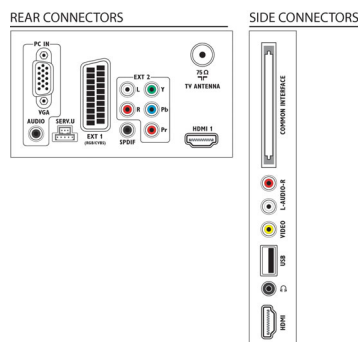

Zdravotní péče

- Ovládání: Dálkový ovladač pro více přístrojů
- Pohodlí: Výstup pro sluchátka, Nezávislé ztlumení hlavního reproduktoru
- Bezpečnost: Dvojitá izolace třídy II

Multimediální aplikace

- Multimediální připojení: USB
- Formáty přehrávání: MP3, Fotografie JPEG
- Formáty přehrávání videa: H264/MPEG-4 AVC, MPEG-1, MPEG-2, MPEG-4

Spotřeba

- Napájení ze sítě: 220-240V, 50/60 Hz
- Spotřeba elektrické energie (typická): 33 W
- Okolní teplota: 5 °C až 35 °C
- Průměrná roční spotřeba: 54 kWh
- Přítomnost olova: Ano*

Ekologické specifikace

- Bezpečnost: Kryt omezující oheň
- Pohotovostní režim s nízkou spotřebou: Ano
- SmartPower Eco: Ano

Rozměry

- Rozměry sady (Š x V x H): 637 x 411 x 51,4 mm
- Rozměry přístroje se stojanem (Š x V x H): 637 x 447 x 170 mm
- Rozměry krabice (Š x V x H): 810 x 525 x 170 mm
- Hmotnost výrobku: 5,2 kg
- Hmotnost výrobku (+ podstavec): 5,5 kg
- Kompatibilní s montáží na stěnu VESA: 75 x 75 mm

Příslušenství

- Dodávané příslušenství: Dálkový ovladač, Baterie pro dálkový ovladač, Napájecí kabel, Stojan na nábytek, Záruční list
- Volitelné příslušenství: Montáž na stěnu (náklon) 22AV3100/10, Dálkový ovladač pro nastavení 22AV8573/00

Datum vydání 2012-10-11

Verze: 2.1.5

12 NC: 8670 000 75936
EAN: 87 12581 60237 6

© 2012 Koninklijke Philips Electronics N.V.
Všechna práva vyhrazena.

Údaje mohou být změněny bez předchozího varování.
Ochranné známky jsou majetkem Koninklijke Philips Electronics N.V. nebo jejich příslušných vlastníků.

www.philips.com