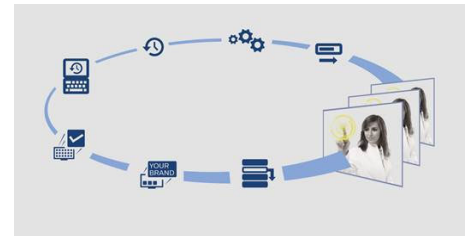

Функция SmartInstall

Функция SmartInstall позволяет легко выполнить настройку и обслуживание телевизоров. Простое интернет-приложение разработано для удаленной конфигурации телевизоров, а значит, вы сэкономите время и не будете беспокоить постояльцев. SmartInstall справится с любой задачей — будь то обновление информационных страниц отеля или установка новых каналов.

SmartInfo

Функция SmartInfo позволяет разместить сведения об отеле или городе с помощью информационного сервиса отеля. Ваши постояльцы всегда смогут ознакомиться с актуальными информационными страницами и будут в курсе последних новостей.