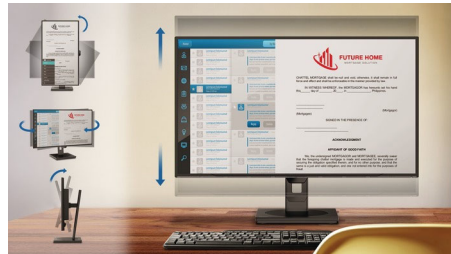

## PowerSensor

O PowerSensor é um "sensor humano" incorporado que transmite e recebe sinais infravermelhos inofensivos para determinar a presença do utilizador e reduzir automaticamente o brilho do monitor quando o utilizador se afasta da secretária, reduzindo os custos de energia em até 70 % e prolongando a vida útil do monitor.

## Tecnologia IPS

Os ecrãs IPS utilizam uma tecnologia avançada que lhe proporciona ângulos de visualização extra amplos de 178/178 graus, o que permite ver o ecrã a partir de praticamente qualquer ângulo - mesmo no modo de pivot de 90 graus! Ao contrário dos painéis TN padrão, os ecrãs IPS fornecem-lhe imagens incrivelmente nítidas com cores vivas, o que os torna ideais para fotografias, filmes e navegar na Internet, mas

## SmartErgoBase

A SmartErgoBase é uma base para monitor que proporciona um grande conforto ergonómico de visualização e permite uma arrumação inteligente dos cabos. A base pode articular, inclinar e rodar para vários ângulos para garantir o máximo conforto. O suporte com altura ajustável garante um nível de visualização ideal, alivia o esforço físico de um longo dia de trabalho, enquanto a arrumação inteligente dos cabos reduz a desordem de cabos e mantém a área de trabalho organizada e profissional.