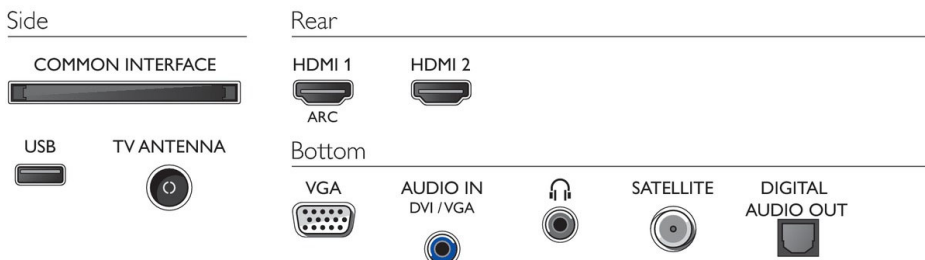

Талон энергоэффективности ЕС

- Регистрационные номера EPREL: 360650
- Размер экрана по диагонали (в дюймах): 24
- Размер экрана по диагонали (метрич.): 60
- Класс энергоэффективности для SDR: F
- Энергопотребление для SDR: 21 Вт
- Класс энергоэффективности для HDR: нет данных
- Энергопотребление для HDR: нет данных Вт
- Режим ожидания с поддержкой сети: < 2,0 Вт
- Энергопотребление в выключенном состоянии: Н/Д Вт
- Технология панели: ЖК с LED

Звук

- Выходная мощность (среднеквадр.): 6 Вт
- Улучшение звука: Incredible Surround, Clear Sound, Функция Smart Sound, Регулировка НЧ
- Конфигурация динамиков: 3 Вт x 2, широкополосный динамик

Размеры

- Размеры комплекта (Ш x В x Г): 630,0 x 425,0 x 120,0 миллиметра
- Размеры корпуса (Ш x В x Г): 567,4 x 340,4 x 73,7 миллиметра
- Размеры устройства с подставкой (Ш x В x Г): 567,4 x 356,3 x 135,0 миллиметра
- Размеры стойки (Ш x В x Г): 429,2 x 15,9 x 135,0 миллиметра
- Вес продукта: 3,0 кг

- Вес изделия с подставкой: 3,0 кг
- Вес, включая упаковку: 4,0 кг
- Совместимое настенное крепление VESA: 75 x 75 мм

Дизайн

- Цвета ТВ: Глянцевая черная рамка из пластика
- Конструкция подставки: Глянцевая подставка-штанга

Аксессуары

- Входящие в комплект аксессуары: Пульт ДУ, Батарея типа AAA — 2 шт., Шнур питания, Краткое руководство пользователя, Брошюра с важной юридической информацией и сведениями о безопасности, Настольная подставка

Connections

Дата выпуска 2021-07-02

Версия: 4.0.1

12 NC: 8670 001 66138
EAN: 87 18863 02360 0

© 2021 Koninklijke Philips N.V.
Все права защищены.

Характеристики могут меняться без предварительного уведомления. Торговые марки являются собственностью Koninklijke Philips N.V. или соответствующих владельцев.

www.philips.com

* Электронный гид телепередач и фактическая доступность для просмотра (до 8 дней) зависят от страны и поставщика услуг.
* Годовое потребление электроэнергии (кВт/ч) основано на энергопотреблении телевизором 4 часа в день, 365 дней в году. Фактическое потребление электроэнергии зависит от условий использования телевизора.
* Этот телевизор поддерживает прием DVB для просмотра программ бесплатного ТВ. Отдельные операторы DVB могут не поддерживаться. Новый список поддерживаемых операторов можно найти в разделе FAQ на сайте технической поддержки Philips. Для некоторых операторов необходимы условный доступ и подписка. За дополнительными сведениями обращайтесь к операторам.
* Лишь некоторые детали или компоненты этого телевизора содержат свинец, для них не существует альтернативных вариантов в соответствии с существующими исключениями директивы RoHS.