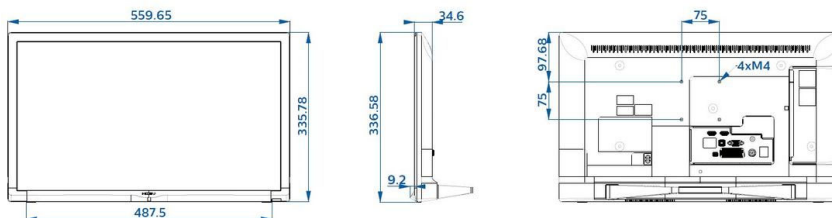

Размери

- Габарити на апарата (Ш x В x Д): 560 x 336 x 35/45 мм
- Габарити на апарата със стойката (Ш x В x Д): 560 x 336 x 124 мм
- Тегло на изделието: 3,1 кг
- Тегло на изделието (със стойката): 3,2 кг
- Може да се монтира на конзола за стена: M4, 75 x 75 мм