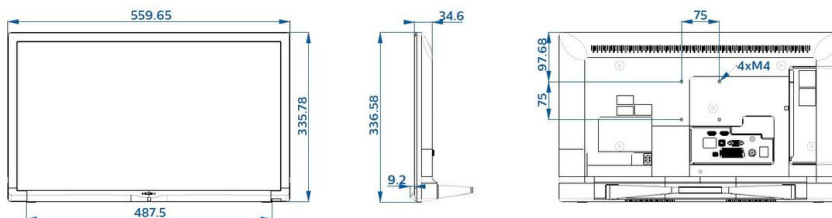

Rozměry

- Rozměry sady (Š x V x H): 560 x 336 x 35/45 mm
- Rozměry přístroje se stojanem (Š x V x H): 560 x 336 x 124 mm
- Hmotnost výrobku: 3,1 kg
- Hmotnost výrobku (+ podstavce): 3,2 kg
- Kompatibilní s montáží na stěnu: M4, 75 x 75 mm