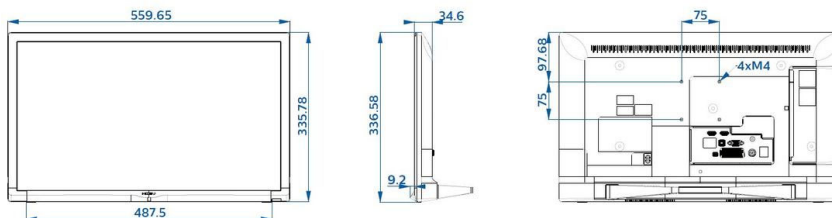

Размери

- Габарити на апарата (Ш x В x Д): 560 x 336 x 35/45 мм
- Габарити на апарата със стойката (Ш x В x Д): 560 x 336 x 124 мм
- Тегло на изделието: 3.1 кг
- Тегло на изделието (със стойката): 3.2 кг
- Съвместим с VESA конзола за стена: M4, 75 x 75 мм