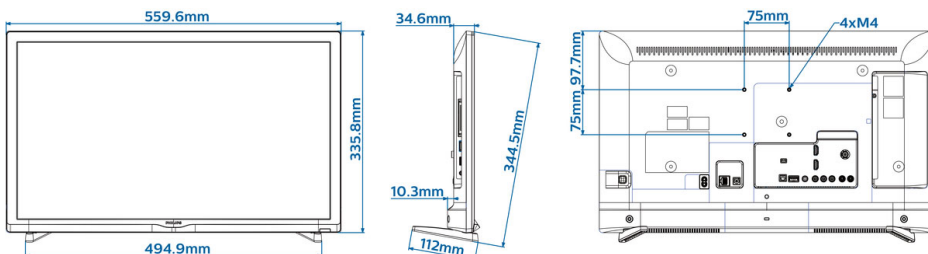

Dimenzije

- Dimenzije naprave (Š x V x G): 560 x 336 x 35 mm
- Dimenzije naprave s stolom (Š x V x G): 560 x 344 x 112 mm
- Teža izdelka: 3,0 kg
- Teža izdelka (s stolom): 3,2 kg
- Združljivo s standardom VESA za stenske nosilce: M4, 75 x 75 mm