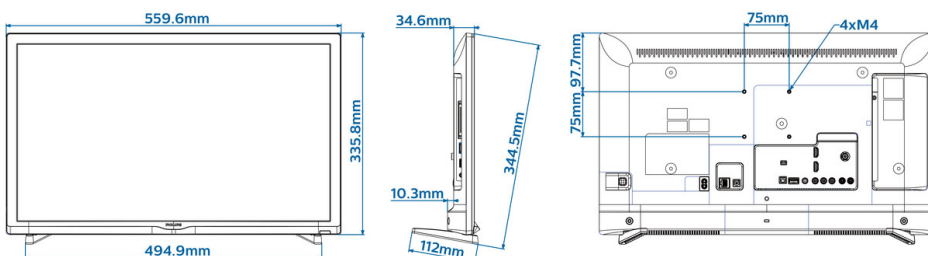

## Afmetingen

- Afmetingen van set (B x H x D): 560 x 336 x 35 mm
- Afmetingen apparaat (met standaard) (B x H x D): 560 x 344 x 112 mm
- Gewicht van het product: 3,0 kg
- Gewicht (incl. standaard): 3,2 kg
- Compatibel met VESA-wandmontagesysteem: M4, 75 x 75 mm