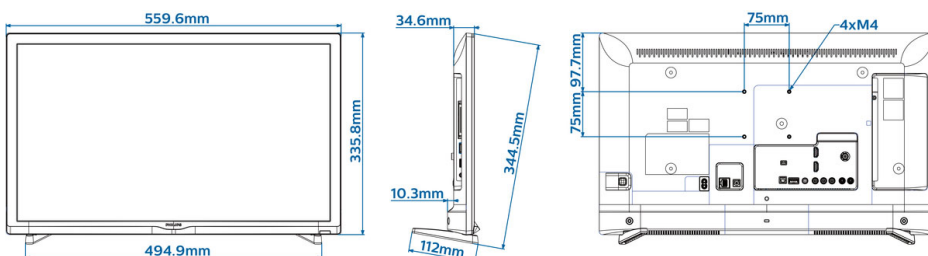

### Abmessungen

- Abmessungen Gerät (B x H x T): 560 x 336 x 35 mm
- Abmessungen Gerät inkl. Fuß (B x H x T): 560 x 344 x 112 mm
- Produktgewicht: 3,0 kg
- Produktgewicht (+ Ständer): 3,2 kg
- VESA-kompatible Wandhalterung: M4, 75 x 75 mm