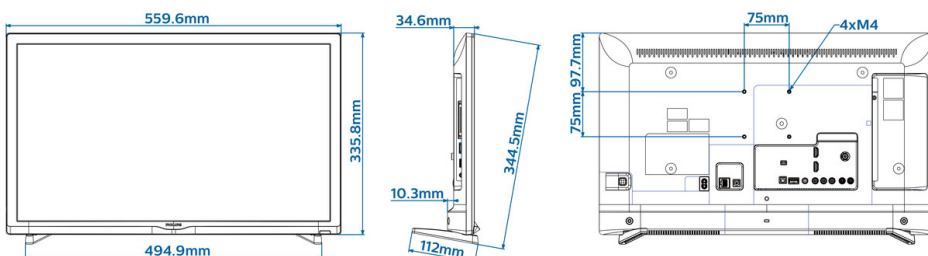

Rozměry

- Rozměry sady (Š x V x H): 560 x 336 x 35 mm
- Rozměry přístroje se stojanem (Š x V x H): 560 x 344 x 112 mm
- Hmotnost výrobku: 3,0 kg
- Hmotnost výrobku (+ podstavec): 3,2 kg
- Kompatibilní s montáží na stěnu VESA: M4, 75 x 75 mm