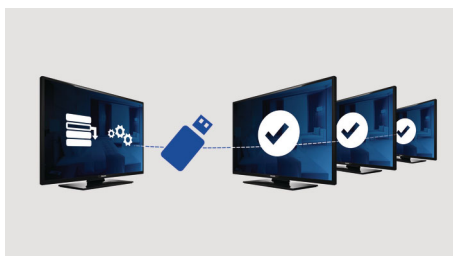

Klonowanie ustawień przez USB

Umożliwia proste kopiowanie wszystkich zaprogramowanych kanałów i ustawień z jednego telewizora do innych w czasie krótszym niż 1 minuta. Funkcja ta zapewnia jednakowe ustawienia w różnych telewizorach oraz znacznie skraca czas i koszty instalacji.

Tryb więzienia

Ten telewizor hotelowy jest wyposażony w funkcję trybu więzienia w celu kontrolowania komunikacji. Zaawansowany tryb zabezpieczający wyłącza niektóre ustawienia niewymagane przez instytucje penitencjarne, np. telegazetę, elektroniczny przewodnik telewizyjny, napisy i porty USB.