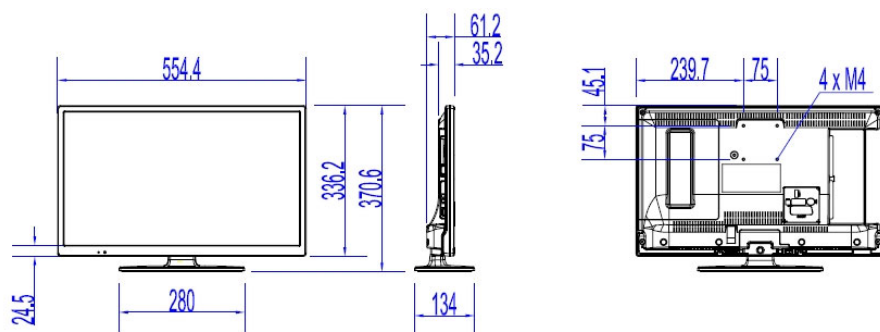

Wymiary

- Wymiary zestawu (szer. x wys. x gł.): 554 x 336 x 35/61 mm
- Wymiary zestawu z podstawą (szer. x wys. x gł.): 554 x 371 x 134 mm
- Waga produktu: 3,3 kg
- Waga produktu (z podstawą): 3,5 kg
- Uchwyt ścienny zgodny ze standardem VESA: M4, 75 x 75 mm