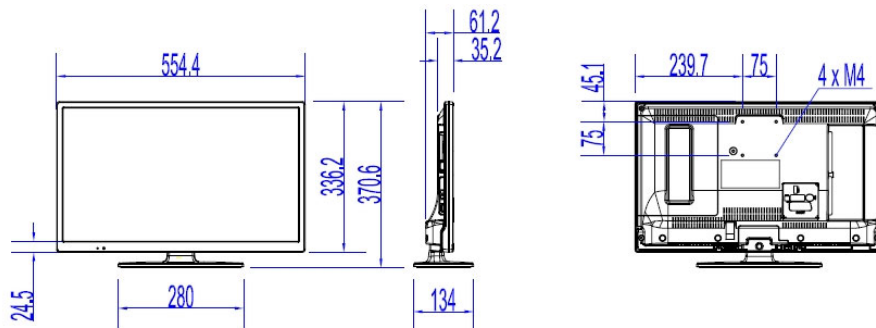

Abmessungen

- Abmessungen Gerät (B x H x T): 554 x 336 x 35/61 mm
- Abmessungen Gerät inkl. Fuß (B x H x T): 554 x 371 x 134 mm
- Produktgewicht: 3,3 kg
- Produktgewicht (+ Ständer): 3,5 kg
- VESA-kompatible Wandhalterung: M4, 75 x 75 mm