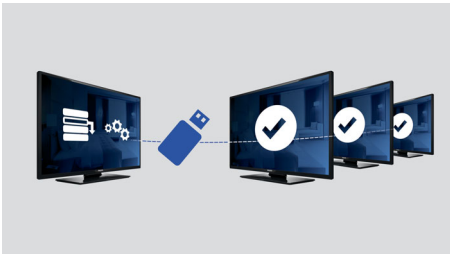

飛利浦
Hospitality TV

24 吋 Studio
DVB-T2/T/C HEVC

24HFL2849T

讓賓客享受

純粹品味

使用這款價格合理的 Hospitality TV 展現對賓客的重視。您可享受專屬款客功能，例如品牌歡迎頁面、透過 USB 安裝，以及功能表與控制鎖定等。

優異的觀賞經驗與賓客舒適度

- 讓影像具有令人驚豔對比的 LED 大型顯示器
- 低耗電量
- USB 適用於多媒體播放

與時俱進的先進飯店功能

- 以自訂的歡迎頁面向賓客問候
- USB 複製所有設定以快速安裝
- 離線頻道編輯器可編輯 PC 上的頻道清單
- 類比及數位頻道的單一整合頻道清單
- 安裝功能表鎖定
- 搖桿控制鎖定可防止未經授權的使用
- 進階音量控制可避免干擾賓客
- 適用於監禁場所

PHILIPS

焦點

歡迎頁面

每次開啟電源時，大型顯示器皆會顯示歡迎頁面。歡迎頁面可在安裝時透過 .png 格式的簡單歡迎影像顯示品牌並輕鬆自訂。

USB 複製

配備快速複製能力，可在不到一分鐘的時間內，輕鬆將一台電視全部的程式及頻道設定複製到其他電視機上。這個功能可確

保不同電視機間的一致性，並可大幅降低安裝時間和成本。

監禁模式

為控制通訊，Hospitality TV 系統搭載特殊的「監禁模式」設定。這項先進保全模式能關閉封閉市場所不需要的設定，例如文字廣播 (Teletext)、電子節目指南、字幕與 USB 連接埠。

USB (相片、音樂、影片)

分享樂趣。將 USB 記憶卡、數位相機、MP3 播放機或其他多媒體裝置連接至電視上的 USB 埠，即可使用簡單易用的螢幕內容瀏覽器享受相片、影片及音樂。

單一整合頻道清單

數位及類比頻道的單一整合頻道清單。如此可讓賓客順暢地在類比及數位頻道間切換。

進階音量控制

使用進階音量控制可安裝大型顯示器的啟動音量，並預先定義大型顯示器可操作的音量範圍，預防過度調整音量，同時避免干擾隔壁房的賓客。

搖桿控制鎖定

系統管理員可停用或啟用搖桿控制鎖定，來防止透過搖桿對大型顯示器進行未經授權的使用，節省營運人員的管理時間。