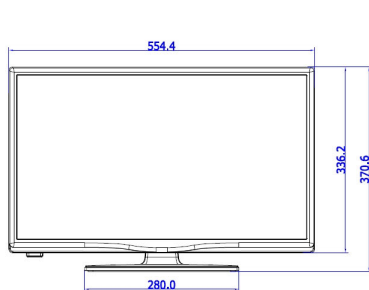

尺寸

- 機組尺寸 (寬 x 高 x 深)：554 x 336 x 35/61 mm
- 機器規格含機座 (寬 x 高 x 深)：554 x 371 x 134 mm
- 產品重量：3.3 kg
- ? 品重量 (+ 機座)：3.5 kg
- 符合 VESA 標準掛架：M4, 75 x 75 公釐

發行日期 2017-04-12

版本：1.0.1

12 NC: 8670 001 37965
EAN: 87 18863 00937 6