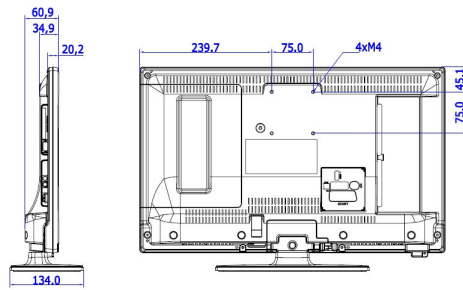

配件

- 內附：遙控器 22AV1407A/12, 2 枚 AAA 電池, 桌上支架, 保固手冊, 法律和安全手冊
- 選購：設定 RC 22AV9573A

電源

- 主電源：AC 220-240V, 50-60Hz
- 能源標章等級：A+
- 歐盟能源標章功率：19 W
- 年耗電量：27 kW · h
- 待機消耗功率：<0.3 瓦
- 省電功能：環保模式
- 環境溫度：5 ° C 至 45 ° C

尺寸

- 機組尺寸 (寬 x 高 x 深)：554 x 336 x 35/61 mm
- 機器規格含機座 (寬 x 高 x 深)：554 x 371 x 134 mm
- 產品重量：3.3 kg
- ? 品重量 (+ 機座)：3.5 kg
- 符合 VESA 標準掛架：M4, 75 x 75 公釐

發行日期 2017-04-12

版本：1.0.1

12 NC: 8670 001 37965
EAN: 87 18863 00937 6