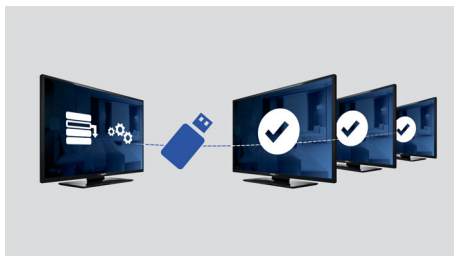

Kloniranje prek povezave USB

Omogoča enostavno kopiranje vseh nastavitvev programov in kanalov med televizorji v manj kot minuti. Ta funkcija omogoča enake nastavitve različnih televizorjev in znatno zniža čas in stroške namestitve.

Način za zaporniške ustanove

Hotelski televizor ima tudi način zaporniških ustanov, s katerim lahko nadzirate komunikacijo. Napredna varnostna funkcija izključi določene nastavitve za potrebe zaporniških ustanov, na primer teletekst, elektronski programski vodnik, podnapise in vhode USB.