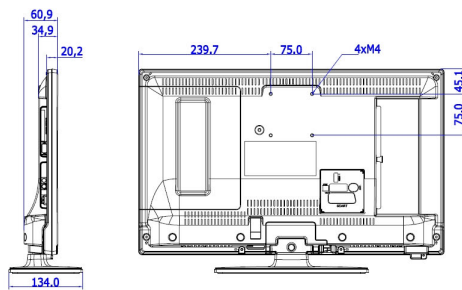

Dimenzije

- Dimenzije naprave (Š x V x G): 554 x 336 x 35/61 mm
- Dimenzije naprave s stojalom (Š x V x G): 554 x 371 x 134 mm
- Teža izdelka: 3,3 kg
- Teža izdelka (s stojalom): 3,5 kg
- Združljivo s standardom VESA za stenske nosilce: M4, 75 x 75 mm