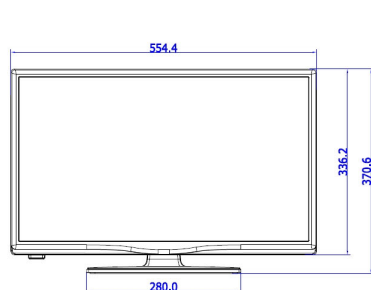

Dimenzije

- Dimenzije naprave (Š x V x G): 554 x 336 x 35/61 mm
- Dimenzije naprave s stojalom (Š x V x G): 554 x 371 x 134 mm
- Teža izdelka: 3,3 kg
- Teža izdelka (s stojalom): 3,5 kg
- Združljivo s standardom VESA za stenske nosilce: M4, 75 x 75 mm