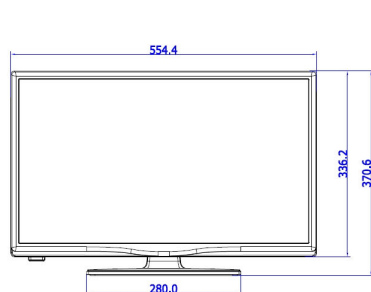

### Wymiary

- Wymiary zestawu (szer. x wys. x gł.): 554 x 336 x 35/61 mm
- Wymiary zestawu z podstawą (szer. x wys. x gł.): 554 x 371 x 134 mm
- Waga produktu: 3,3 kg
- Waga produktu (z podstawą): 3,5 kg
- Uchwyt ścienny zgodny ze standardem VESA: M4, 75 x 75 mm