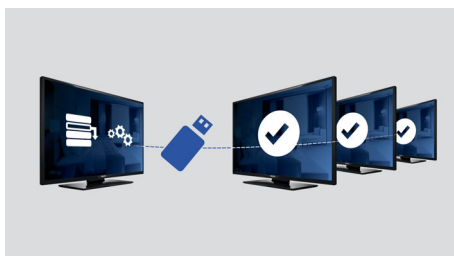

Klonowanie ustawień przez złącze USB

Umożliwia proste kopiowanie wszystkich zaprogramowanych kanałów i ustawień z jednego telewizora do innych w czasie krótszym niż 1 minuta. Funkcja ta zapewnia jednakowe ustawienia w różnych telewizorach oraz znacznie skraca czas i koszty instalacji.

Tryb więzienia

Ten telewizor hotelowy jest wyposażony w funkcję trybu więzienia w celu kontrolowania komunikacji. Ten zaawansowany tryb zabezpieczający wyłącza niektóre ustawienia niewymagane przez instytucje penitencjarne, np. telegazetę, elektroniczny przewodnik telewizyjny, napisy i porty USB.