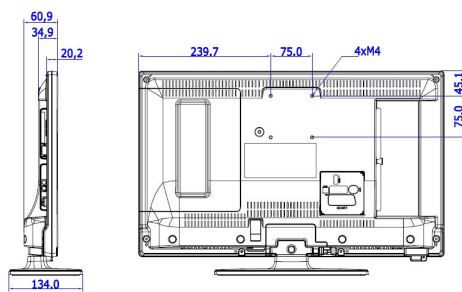

### Wymiary

- Wymiary zestawu (szer. x wys. x gł.): 554 x 336 x 35/61 mm
- Wymiary zestawu z podstawą (szer. x wys. x gł.): 554 x 371 x 134 mm
- Waga produktu: 3,3 kg
- Waga produktu (z podstawą): 3,5 kg
- Uchwyt ścienny zgodny ze standardem VESA: M4, 75 x 75 mm