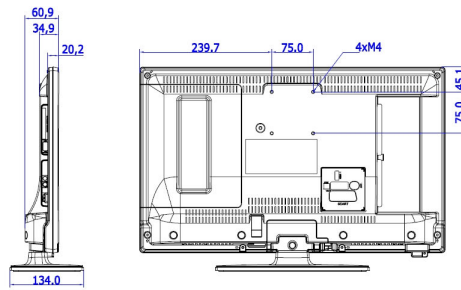

Slimnīcas funkcijas

- Vadība: Multi tālvadība
- Lietošanas komforts: Austiņu izeja

Multivide

- Multivides savienojumi: USB
- Video atskaņošanas atbalsts: Konteineri: AVI, MKV, Formāti: H.264/MPEG4 AVC, MPEG1, MPEG2, MPEG4, HEVC, TS
- Atbalstītie subtitru formāti: SRT, SSA SUB, ASS, SMI, TXT
- Atbalstītie mūzikas formāti: MP3, AAC, WAV, WMA (no v2 līdz v9.2)
- Atbalstītie attēla formāti: BMP, JPG, PNG
- Atb. video izšķirtspēja USB: līdz 1920x1080p@30Hz

Piederumi

- Iekļauts: Tālvadības pults 22AV1407A/12, 2 gab. AAA baterijas, Galda statīvs, Garantijas brošūra, Juridiskā informācija un drošības brošūra
- Papildus: RC 22AV9573A iestatīšana

Strāvas padeve

- Elektrotīkla strāva: Maiņstrāva 220-240 V, 50-60 Hz
- Energoefektivitātes klase: A+
- ES energoefektivitātes marķējums, jauda: 19 W
- Gada enerģijas patēriņš: 27 kWh
- Enerģijas patēriņš gaidstāves režīmā: < 0,3 W

Izlaides datums
2017-03-29

Versija: 1.0.1

12 NC: 8670 001 37965
EAN: 87 18863 00937 6

© 2017 Koninklijke Philips N.V.
Visas tiesības patur autors.

Specifikācijas var tikt mainītas bez paziņojuma. Preču zīmes ir Koninklijke Philips N.V. vai to attiecīgu īpašnieku īpašums.

www.philips.com

- Enerģijas taupīšanas funkcijas: ECO režīms
- Apkārtējā temperatūra: no 5 °C līdz 45 °C

Izmēri

- Komplekta izmēri (W x H x D): 554 x 336 x 35/61 mm
- Komplekta izmēri ar statni (W x H x D): 554 x 371 x 134 mm
- Produkta svars: 3,3 kg
- Produkta svars (+ statīvs): 3,5 kg
- Saderīgs ar VESA sienas stiprinājumu: M4, 75 x 75 mm

* Funkciju pieejamība ir atkarīga no izvēlēta uzstādījuma.

* Standarta enerģijas patēriņš ieslēgtā režīmā, mērīts atbilstoši IEC62087 2. izd. Faktiskais enerģijas patēriņš būs atkarīgs no televizora lietojuma.

* Šis televizors satur svinu tikai noteiktās daļās vai komponentos, kam nepastāv tehnoloģiskas alternatīvas, saskaņā ar esošajiem izņēmumiem RoHS direktīvas ietvaros.