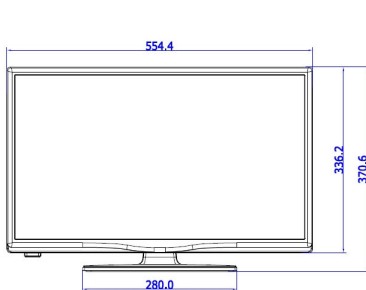

Slimnīcas funkcijas

- Vadība: Multi tālvadība
- Lietošanas komforts: Austiņu izeja

Multivide

- Multivides savienojumi: USB
- Video atskaņošanas atbalsts: Konteineri: AVI, MKV, Formāti: H.264/MPEG4 AVC, MPEG1, MPEG2, MPEG4, HEVC, TS
- Atbalstītie subtitru formāti: SRT, SSA SUB, ASS, SMI, TXT
- Atbalstītie mūzikas formāti: MP3, AAC, WAV, WMA (no v2 līdz v9.2)
- Atbalstītie attēla formāti: BMP, JPG, PNG
- Atb. video izšķirtspēja USB: līdz 1920x1080p@30Hz

Piederumi

- Iekļauts: Tālvadības pults 22AV1407A/12, 2 gab. AAA baterijas, Galda statīvs, Garantijas brošūra, Juridiskā informācija un drošības brošūra
- Papildus: RC 22AV9573A iestatīšana

Strāvas padeve

- Elektrotīkla strāva: Maiņstrāva 220-240 V, 50-60 Hz
- Energoefektivitātes klase: A+
- ES energoefektivitātes marķējums, jauda: 19 W
- Gada enerģijas patēriņš: 27 kWh
- Enerģijas patēriņš gaidstāves režīmā: < 0,3 W

Izlaides datums
2017-03-29

Versija: 1.0.1

12 NC: 8670 001 37965
EAN: 87 18863 00937 6

© 2017 Koninklijke Philips N.V.
Visas tiesības patur autors.

Specifikācijas var tikt mainītas bez paziņojuma. Preču zīmes ir Koninklijke Philips N.V. vai to attiecīgu īpašnieku īpašums.

www.philips.com

- Enerģijas taupīšanas funkcijas: ECO režīms
- Apkārtējā temperatūra: no 5 °C līdz 45 °C

Izmēri

- Komplekta izmēri (W x H x D): 554 x 336 x 35/61 mm
- Komplekta izmēri ar statni (W x H x D): 554 x 371 x 134 mm
- Produkta svars: 3,3 kg
- Produkta svars (+ statīvs): 3,5 kg
- Saderīgs ar VESA sienas stiprinājumu: M4, 75 x 75 mm

* Funkciju pieejamība ir atkarīga no izvēlēta uzstādījuma.

* Standarta enerģijas patēriņš ieslēgtā režīmā, mērīts atbilstoši IEC62087 2. izd. Faktiskais enerģijas patēriņš būs atkarīgs no televizora lietojuma.

* Šis televizors satur svinu tikai noteiktās daļās vai komponentos, kam nepastāv tehnoloģiskas alternatīvas, saskaņā ar esošajiem izņēmumiem RoHS direktīvas ietvaros.