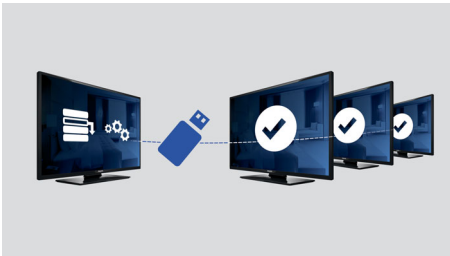

USB klonēšana

Nodrošina iespēju viegli kopēt visus programmēšanas un kanālu programmēšanas iestatījumus no viena televizora citos televizoros ātrāk kā vienas minūtes laikā.

Funkcija nodrošina identiskus iestatījumus visos televizoros un būtiski samazina instalēšanas laiku un izmaksas.

Cietuma režīms

Sakaru kontrolēšanas nolūkā šim viesnīcas televizoram ir atsevišķs cietuma režīma iestatījums. Šis uzlabotais drošības režīms izslēdz noteiktus iestatījumus, kas nav nepieciešami noteiktajai auditorijai, piemēram, teletekstu, elektronisko pārraižu programmu, subtitrus un USB portus.