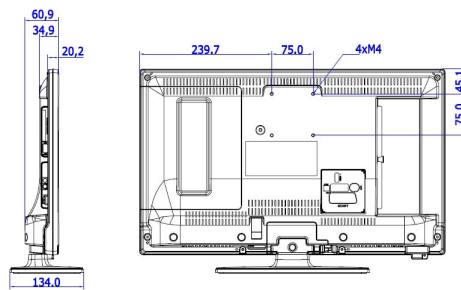

- Funciones de ahorro de energía: Eco mode (Modo Eco)
- Temperatura ambiente: 5 °C a 45 °C

Dimensiones

- Dimensiones del equipo (An. x Al x Pr.): 554 x 336 x 35/61 mm
- Dimensiones del equipo con soporte (An. x Al x Pr.): 554 x 371 x 134 mm
- Peso del producto: 3,3 kg
- Peso del producto (+ soporte): 3,5 kg
- Compatible con el montaje en pared VESA: M4, 75 x 75 mm

Funciones para el sector de la asistencia sanitaria

- Control: Mando a distancia personalizado
- Cómodas funciones: Salida de auriculares

Multimedia

- Conexiones multimedia: USB
- Reproducción de vídeo compatible: Contenedores: AVI, MKV, Formatos: H.264/ MPEG4 AVC, MPEG1, MPEG2, MPEG4, HEVC, TS
- Formatos de subtítulos compatibles: SRT, SSA SUB, ASS, SMI, TXT
- Formatos de música compatibles: MP3, AAC, WAV, WMA (v2 hasta v9.2)
- Formatos de imagen compatibles: BMP, JPG, PNG
- Resolución de vídeo compatible en USB: de hasta 1920 x 1080 píxeles a 30 Hz

Accesorios

- Incluido: Mando a distancia 22AV1407A/12, 2 pilas AAA, Soporte de sobremesa, Folleto de garantía, Folleto legal y de seguridad
- Opcional: Mando a distancia de configuración 22AV9573A

Potencia

- Red eléctrica: CA 220-240 V, 50-60 Hz
- Clase de etiqueta energética: A+
- Alimentación de etiqueta energética de la UE: 19 W
- Consumo de energía anual: 27 kW h
- Consumo en modo en espera: <0,3 W

Fecha de emisión
2017-03-29

Versión: 1.0.1

12 NC: 8670 001 37965
EAN: 87 18863 00937 6

© 2017 Koninklijke Philips N.V.
Todos los derechos reservados.

Las especificaciones están sujetas a cambios sin previo aviso. Las marcas registradas son propiedad de Koninklijke Philips N.V. o de sus propietarios respectivos.

www.philips.com

- La disponibilidad de funciones dependerá de la implementación elegida por el encargado de la integración.
- Consumo de energía típico en modo de encendido evaluado de acuerdo con el estándar IEC62087 Ed 2. El consumo de energía real dependerá del modo en que se use el televisor.
- Este televisor contiene plomo solo en algunas partes o componentes donde no existe una tecnología alternativa de acuerdo con las cláusulas de exención de la Directiva RoHS.