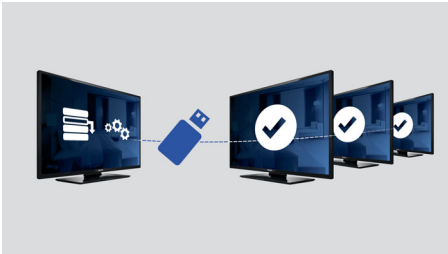

Clonación USB

Ofrece la posibilidad de copiar fácilmente toda la configuración de programación de un televisor a otros televisores en menos de un minuto. Esta función garantiza uniformidad

entre televisores y reduce significativamente el tiempo y coste de la instalación.

PrisonMode

Para controlar la comunicación, este televisor para hostelería está equipado con el ajuste específico PrisonMode. Este modo de seguridad avanzada apaga ciertos ajustes que no se solicitan en las prisiones, como el teletexto, la guía electrónica de programación, los subtítulos y los puertos USB.