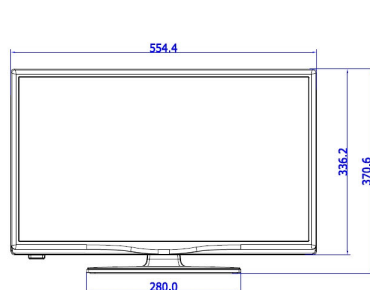

- Funciones de ahorro de energía: Eco mode (Modo Eco)
- Temperatura ambiente: 5 °C a 45 °C

Dimensiones

- Dimensiones del equipo (An. x Al x Pr.): 554 x 336 x 35/61 mm
- Dimensiones del equipo con soporte (An. x Al x Pr.): 554 x 371 x 134 mm
- Peso del producto: 3,3 kg
- Peso del producto (+ soporte): 3,5 kg
- Compatible con el montaje en pared VESA: M4, 75 x 75 mm

Funciones para el sector de la asistencia sanitaria

- Control: Mando a distancia personalizado
- Cómodas funciones: Salida de auriculares

Multimedia

- Conexiones multimedia: USB
- Reproducción de vídeo compatible: Contenedores: AVI, MKV, Formatos: H.264/ MPEG4 AVC, MPEG1, MPEG2, MPEG4, HEVC, TS
- Formatos de subtítulos compatibles: SRT, SSA SUB, ASS, SMI, TXT
- Formatos de música compatibles: MP3, AAC, WAV, WMA (v2 hasta v9.2)
- Formatos de imagen compatibles: BMP, JPG, PNG
- Resolución de vídeo compatible en USB: de hasta 1920 x 1080 píxeles a 30 Hz

Accesorios

- Incluido: Mando a distancia 22AV1407A/12, 2 pilas AAA, Soporte de sobremesa, Folleto de garantía, Folleto legal y de seguridad
- Opcional: Mando a distancia de configuración 22AV9573A

Potencia

- Red eléctrica: CA 220-240 V, 50-60 Hz
- Clase de etiqueta energética: A+
- Alimentación de etiqueta energética de la UE: 19 W
- Consumo de energía anual: 27 kW h
- Consumo en modo en espera: <0,3 W

Fecha de emisión
2017-03-29

Versión: 1.0.1

12 NC: 8670 001 37965
EAN: 87 18863 00937 6

© 2017 Koninklijke Philips N.V.
Todos los derechos reservados.

Las especificaciones están sujetas a cambios sin previo aviso. Las marcas registradas son propiedad de Koninklijke Philips N.V. o de sus propietarios respectivos.

www.philips.com

- La disponibilidad de funciones dependerá de la implementación elegida por el encargado de la integración.
- Consumo de energía típico en modo de encendido evaluado de acuerdo con el estándar IEC62087 Ed 2. El consumo de energía real dependerá del modo en que se use el televisor.
- Este televisor contiene plomo solo en algunas partes o componentes donde no existe una tecnología alternativa de acuerdo con las cláusulas de exención de la Directiva RoHS.