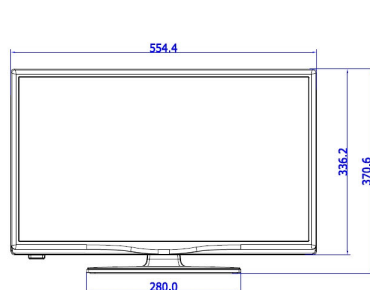

- Energiesparfunktionen: Eco mode (Ökomodus)
- Umgebungstemperatur: 5 °C bis 45 °C

Abmessungen

- Abmessungen Gerät (B x H x T): 554 x 336 x 35/61 mm
- Abmessungen Gerät inkl. Fuß (B x H x T): 554 x 371 x 134 mm
- Produktgewicht: 3,3 kg
- Produktgewicht (+ Ständer): 3,5 kg
- VESA-kompatible Wandhalterung: M4, 75 x 75 mm