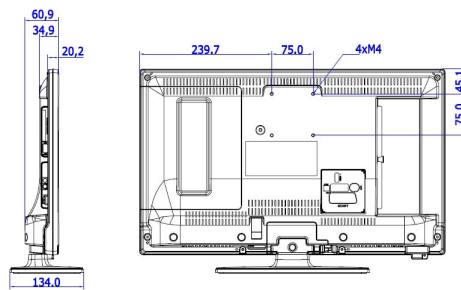

- Energiesparfunktionen: Eco mode (Ökomodus)
- Umgebungstemperatur: 5 °C bis 45 °C

Abmessungen

- Abmessungen Gerät (B x H x T): 554 x 336 x 35/61 mm
- Abmessungen Gerät inkl. Fuß (B x H x T): 554 x 371 x 134 mm
- Produktgewicht: 3,3 kg
- Produktgewicht (+ Ständer): 3,5 kg
- VESA-kompatible Wandhalterung: M4, 75 x 75 mm