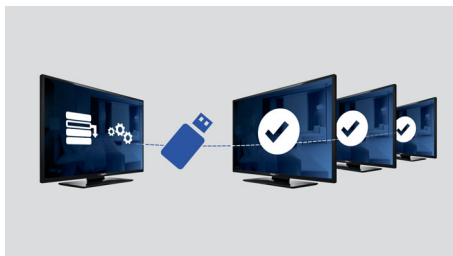

Strona powitalna jest wyświetlana przy każdym uruchomieniu telewizora. Stronę powitalną można łatwo oznaczyć i dostosować w momencie instalacji, ładując prosty obraz powitalny w formacie .png.

Klonowanie ustawień przez złącze USB