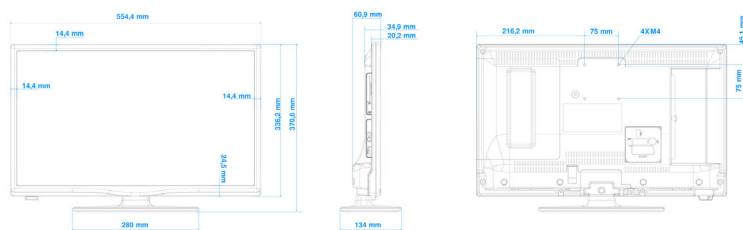

Wymiary

- Wymiary zestawu (szer. x wys. x gł.):

- 554 x 336 x 35/61 mm
- Wymiary zestawu z podstawą (szer. x wys. x gł.): 554 x 371 x 134 mm
- Waga produktu: 3,3 kg
- Waga produktu (z podstawą): 3,5 kg
- Uchwyt ścienny zgodny ze standardem VESA: 75 x 75 mm, M4