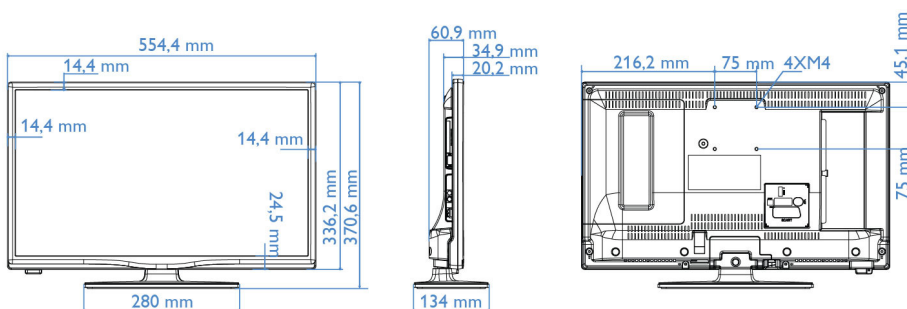

Wymiary

- Wymiary zestawu (szer. x wys. x gł.):

- 554 x 336 x 35/61 mm
- Wymiary zestawu z podstawą (szer. x wys. x gł.): 554 x 371 x 134 mm
- Waga produktu: 3,3 kg
- Waga produktu (z podstawą): 3,5 kg
- Uchwyt ścienny zgodny ze standardem VESA: 75 x 75 mm, M4