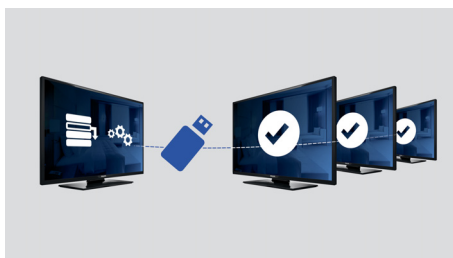

Strona powitalna jest wyświetlana przy każdym uruchomieniu telewizora. Stronę powitalną można łatwo oznaczyć i dostosować w momencie instalacji, ładując prosty obraz powitalny w formacie .png.

Klonowanie ustawień przez złącze USB