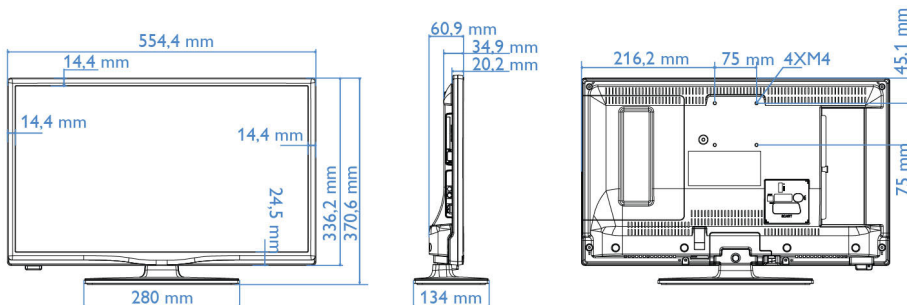

Afmetingen

- Afmetingen van set (B x H x D): 554 x 336 x 35/61 mm
- Afmetingen apparaat (met standaard) (B x H x D):

- 554 x 371 x 134 mm
- Gewicht van het product: 3,3 kg
- Gewicht (incl. standaard): 3,5 kg
- Compatibel met VESA-wandmontagesysteem: 75 x 75 mm, M4