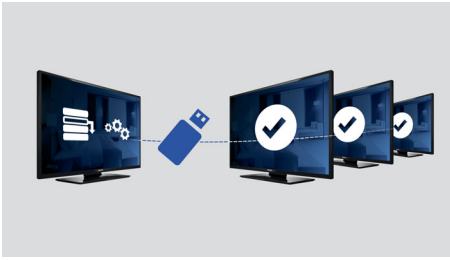

Izceltie produkti

USB klonēšana

Nodrošina iespēju viegli kopēt visus programmēšanas un kanālu programmēšanas iestatījumus no viena televizora citos televizoros ātrāk kā vienas minūtes laikā. Funkcija nodrošina identiskus iestatījumus visos televizoros un būtiski samazina instalēšanas laiku un izmaksas.

Skaļuma ierobežošana

Šī funkcija nosaka skaļuma diapazonu, kādā televizors var darboties, novēršot pārāk ekstrēmus skaļuma iestatījumus, lai netraucētu blakus istabu iemītniekiem.

Instalēšanas izvēlnes bloķēšana

Novērš neautorizētu piekļuvi instalācijas un konfigurācijas iestatījumiem, nodrošinot viesiem maksimālas ērtības un samazinot liekas izmaksas par pārprogrammēšanu.

Mazs enerģijas patēriņš

Philips televizori ir izstrādāti, lai mazinātu enerģijas patēriņu. Šādi tiks samazināta ne vien ietekme uz vidi, bet arī samazinātas lietošanas izmaksas.

Integrēts pievienošanas panelis

Integrēts pievienošanas panelis sniedz jūsu viesiem iespēju viegli pievienot personīgās ierīces pie televizora bez ārēja pievienošanas paneļa.

gaismas diode

Šajā televizorā iestrādātās vismodernākās gaismas diožu apgaismojuma tehnoloģijas apvieno pievilcīgu minimālisma stila dizainu un izcilu attēlu kvalitāti, kā arī savā kategorijā viszemāko enerģijas patēriņu. Papildus tam gaismas diožu apgaismojuma tehnoloģijā netiek izmantoti bīstami materiāli. Tādēļ, izmantojot gaismas diožu fona apgaismojumu, varat

izbaudīt zemu enerģijas patēriņu, neticamu spilgtumu, kontrastu, asumu un košas krāsas.