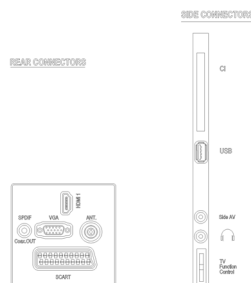

Connectiviteit

- Aantal AV-aansluitingen: 1
- Aantal USB-aansluitingen: 1
- Aantal HDMI-aansluitingen: 1
- Aantal scart-aansluitingen (RGB/CVBS): 1
- Aansluitingen aan de voor- en zijkant: Audio L/R in, CVBS in, Hoofdtelefoonuitgang, USB 2.0
- HDMI-functies: Audio Return Channel
- Andere aansluitingen: IEC75-antenne, S/PDIF-uitgang (coaxiaal), PC-ingang VGA, Common Interface Plus (CI+)

Gezondheidszorg

- Controle: Afstandsbediening voor meerdere apparaten
- Gemak: Hoofdtelefoonuitgang

Multimediatoepassingen

- Multimedia-aansluitingen: USB
- Videoweergaveformaten: H264/MPEG-4 AVC, MPEG-1, MPEG-2, MPEG-4, Containers: AVI, MKV
- Muziekweergaveformaten: MP3
- Beeldweergaveformaten: JPEG

Afmetingen

- Afmetingen van set (B x H x D): 562 x 345 x 35,5 mm
- Afmetingen apparaat (met standaard) (B x H x D): 562 x 380 x 134 mm
- Afmetingen van doos (B x H x D):

Publicatiedatum
2014-02-26

Versie: 7.4.9