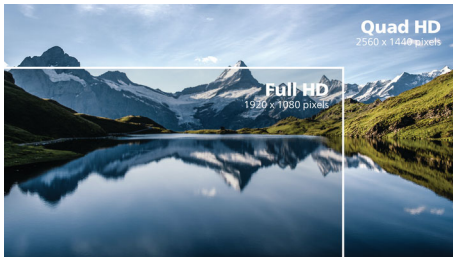

クアッド HD モニター
5000 シリーズ 24 (23.8 インチ / 60.5 cm 対角) , 2560 x 1440 (QHD)

特長

極めて鮮明な映像

このフィリップスディスプレイは、2560 x 1440 ピクセルまたは 2560 x 1080 ピクセルの極めて鮮明なクアッド HD 映像が実現します。USB-C、ディスプレイポート、HDMI などのブロードバンドソースによって可能になった高ピクセル密度の高性能パネルを採用することにより、映像やグラフィックを鮮やかに表示することができます。3D グラフィックアプリケーションを使用し、CAD-CAM の解像度に関してきわめて詳細な情報を必要とする方や、膨大な量のスプレッドシートで財務ウィザードを使用する方に、フィリップスディスプレイの極めて鮮明な映像は、必ずお役に立つはずで