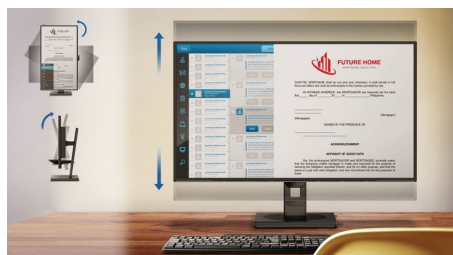

### ローブルーモードとちらつき防止

ローブルーモードとちらつき防止テクノロジーは、主にモニターを長時間見続けることが原因で発生する目の負担や疲れを軽減するために開発されました。

### EasyRead モード

活字を読むのに最適な EasyRead モード

### コンパクト Ergo ベース

コンパクト Ergo ベースは、傾きや回転、高さの調整により、視聴者が最も快適で見やすい位置へと導く、人に優しいフィリップスのモニターベースです。

Quad HD

IPS  
Wide Viewing  
Angle

Fast Response  
1ms MPRT

SmartImage  
Game

LowBlue Mode

Flicker-free