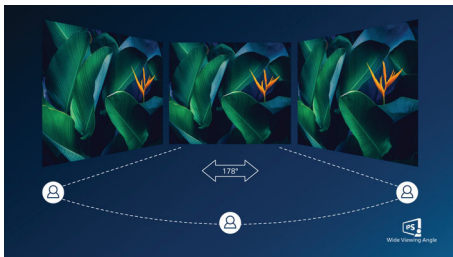

IPS テクノロジー

IPS ディスプレイは、178/178 度の超広視野角を実現する先進テクノロジーを採用し、ほぼどの角度からでもディスプレイを見ることができます。IPS ディスプレイは、標準的な TN パネルと異なり、画像を鮮やかな色彩でくっきりと表示します。このため、写真、映画、ウェブの閲覧だけでなく、色の正確性や一貫した明るさを常に求める専門用途にも最適です。