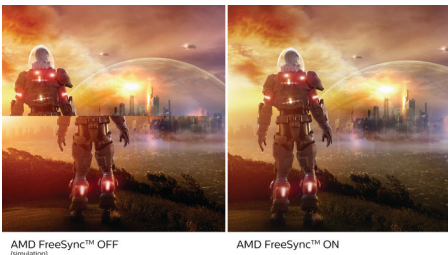

ケーブル 1 本で USB-C 接続

- 1 本の USB-C ケーブルでノート PC を接続

優れた画質

- IPS LED ワイド表示テクノロジーで画像と色を正確に表現
- AMD FreeSync™ テクノロジーがストレスのないスムーズなゲームプレイを実現
- 1 ミリ秒 (MPRT) すばやい応答で、くっきり鮮明な画像とスムーズなゲームプレイを実現
- ゲーマー用に最適化された SmartImage ゲームモード
- リッチブラック (混色の黒) の細部の表示に対応する SmartContrast

ゲームをプレイするのに、動きがぎこちなかったり、映像が壊れていたのでは話になりません。この新しいフィリップスのモニターならそんな心配は不要です。AMD FreeSync™ テクノロジーと、スムーズですばやいリフレッシュ、超高速レスポンスタイムにより、事実上どのようなフレームレートでも滑らかにアーチファクトのないパフォーマンスを実現します。

1ms MPRT のすばやい応答

MPRT (動画応答時間) は、より直感的に応答性能を示す方法で、不鮮明なノイズが見られてからクリアでくっきりした画像になるまでの時間を直接参照します。1 ms MPRT のフィリップスゲーミングモニターは、スマアやモーションブラーを効果的に排除し、ゲーミングエクスペリエンスを向上させるために、よりシャープで正確なビジュアルを提供します。スリル満点のゲームプレイに最適です。