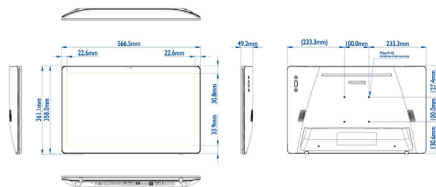

Условия эксплуатации

- Диапазон температур (эксплуатация): 0–45 °C
- Относительная влажность: рабочая: 30–80 %, хранение: 10–85 %
- Среднее время между отказами: 50 000 часов
- Высота: 0–3000 м
- Диапазон температур (хранение): –10–60 °C

Прочее

- Языки экранных меню: Арабский, Английский, Французский, Немецкий, Итальянский, Японский, Польский, Испанский, Турецкий, Русский, Упрощенный китайский, Традиционный китайский, Датский, Голландский, Финский, Норвежский, Португальский, Шведский

Размеры

- Размеры корпуса (Ш x В x Г): 566,50 x 361,10 x 49,20 миллиметра
- Вес продукта: 4,7 кг
- Крепление VESA: 100 x 100 M4
- Размеры устройства в дюймах (Ш x В x Г): 22,3 x 14,22 x 1,94 (дюймы)
- Ширина рамки: 22,6 мм (Л/П), 30,8 мм (В),

- 33,9 мм (Н)
- Вес изделия (фунты): 10,36 фунта

Мультимедийные приложения

- USB — воспроизведение аудио: AAC, M4A, MP3, WMA
- USB — воспроизведение изображений: BMP, JPEG, PNG
- USB — воспроизведение видео: ASF, AVI, DAT, FLV, MKV, MP4, MPEG, MPG, TS, VOB, WEBM, WMV

Поддерживаемое разрешение дисплея

Компьютерные форматы	Разрешение	Частота обновления
	1024x768	60,70 Гц
	1280 x 1024	60,67 Гц
	1280 x 768	60 Гц
	1920 x 1080	60 Гц
	640 x 480	60 Гц
	640 x 480	72 Гц
	800 x 600	56, 60, 72, 75 Гц

Дата выпуска 2020-09-03

Версия: 4.0.2

12 NC: 8670 001 53885
EAN: 87 12581 75221 7

© 2020 Koninklijke Philips N.V.
Все права защищены.

Характеристики могут меняться без предварительного уведомления. Торговые марки являются собственностью Koninklijke Philips N.V. или соответствующих владельцев.

www.philips.com