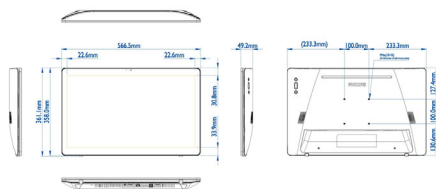

Accesorii

- Suport: suport desktop (numai peisaj)
- Accesorii incluse: Adaptor de alimentare c.c., Cablu HDMI, Ștecher de alimentare, Ghid de inițiere rapidă, Cablu USB
- Accesorii incluse: Șuruburi pentru placa modulului 4G (2 buc.), Șuruburi pentru suport (4 buc.), Clemă de cablu (2 buc.)

Condiții de funcționare

- Interval temperatură (operare): 0-45 °C
- Umiditate relativă: funcționare: 30 % ~ 80 %, depozitare: 10 %-85 %
- MTBF: 50.000 ore
- Altitudine: 0 ~ 3000 m
- Interval temperatură (depozitare): -10 ~ 60 °C

Diverse

- Limbi OSD: Arabă, Engleză, Franceză, Germană, Italiană, Japoneză, Poloneză, Spaniolă, Turcă, Rusă, Chineză simplificată, Chineză tradițională, Daneză, Olandeză, Finlandeză, Norvegiană, Portugheză, Suedeză

Dimensiuni

- Dimensiuni set (L x I x A): 566,50 x 361,10 x 49,20 mm
- Greutate produs: 4,7 kg
- Suport VESA: 100 x 100 M4
- Dimensiuni set în inch (L x I x A): 22,3 x 14,22 x 1,94 inch
- Lățime ramă: 22,6 mm (stânga/dreapta), 30,8 (sus), 33,9 (jos)
- Greutate produs (lb): 10,36 lb

Aplicații multimedia

- Redare USB pentru audio: AAC, M4A, MP3, WMA
- Redare USB pentru imagini: BMP, JPEG, PNG
- Redare USB pentru video: ASF, AVI, DAT, FLV,

MKV, MP4, MPEG, MPG, TS, VOB, WEBM, WMV

Rezoluție de afișare acceptată

Formate pentru calculator

Rezoluție	Rată de reîmprospătare
1024 x 768	60, 70 Hz
1280 x 1024	60, 67 Hz
1280 x 768	60 Hz
1920 x 1080	60 Hz
640 x 480	60 Hz
640 x 480	72 Hz
800 x 600	56, 60, 72, 75 Hz

Data apariției 2022-05-16

Versiune: 5.0.2

12 NC: 8670 001 53885
EAN: 87 12581 75221 7

© 2022 Koninklijke Philips N.V.
Toate drepturile rezervate.

Specificațiile pot fi modificate fără preaviz. Mărcile comerciale sunt proprietatea Koninklijke Philips N.V. sau a deținătorilor lor legali.

www.philips.com