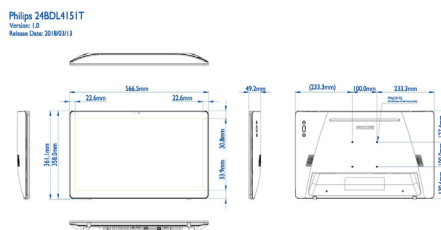

Officiële goedkeuringen/ Overig

- Officiële goedkeuringen: IEC 60950 klasse A, CB, CCC, CE, C-Tick, FCC, klasse A, GS, PSE, TÜV, UL
- Garantie: 3 jaar (indien van toepassing)

Accessoires

- Standaard: bureaustandaard (alleen liggend)
- Meegeleverde accessoires: DC-stroomadapter, HDMI-kabel, Stekker, Snelstartgids, USB-kabel
- Meegeleverde accessoires: Schroeven voor 4G-modulekaart (2 stuks), Schroeven voor standaard (4 stuks), Kabelklemmen (2 stuks)

Voorwaarden voor een goede werking

- Temperatuurbereik (in bedrijf): 0-45 °C
- Relatieve vochtigheid: Bedienen: 30% ~ 80%, opslag: 10% - 85% %
- MTBF: 50.000 uur
- Hoogte: 0 ~ 3000 m
- Temperatuurbereik (opslag): -10 ~ 60 °C

Diversen

- Taalversies in beeldschermmenu: Arabisch, Engels, Frans, Duits, Italiaans, Japans, Pools, Spaans, Turks, Russisch, Vereenvoudigd Chinees, Traditioneel Chinees, Deens, Nederlands, Fins, Noors, Portugees, Zweeds

Afmetingen

- Afmetingen van set (B x H x D): 566,50 x 361,10 x 49,20 millimeter
- Gewicht van het product: 4,7 kg
- VESA-standaard: 100 x 100 M4
- Afmetingen apparaat in inches (B x H x D): 22,3 x 14,22 x 1,94 inch
- Randbreedte: 22,6 mm (L/R), 30,8 mm (T), 33,9 mm (B)
- Gewicht van het product (lb): 10,36 lb

Multimediatoepassingen

- Audio afspelen via USB: AAC, M4A, MP3, WMA
- Foto's bekijken via USB: BMP, JPEG, PNG
- Video afspelen via USB: ASF, AVI, DAT, FLY, MKV, MP4, MPEG, MPG, TS, VOB, WEBM, WMV

Publicatiedatum
2019-08-02

Versie: 4.0.2

12 NC: 8670 001 53885
EAN: 87 12581 75221 7

© 2019 Koninklijke Philips N.V.
Alle rechten voorbehouden.

Specificaties kunnen zonder voorafgaande kennisgeving worden gewijzigd. Handelsmerken zijn het eigendom van Koninklijke Philips N.V. en hun respectieve eigenaren.

www.philips.com