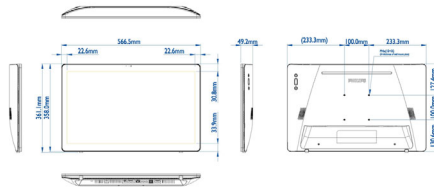

Előírt jóváhagyások/egyebek

- Előírt jóváhagyások: IEC 60950, A osztály, CB, CCC, CE, C-Tick, FCC, A osztály, GS, PSE, TÜV, UL
- Jótállás: 3 év (csak bizonyos készülékeknél)

Tartozékok

- Állvány: asztali állvány (csak fektetett álláshoz)
- Mellékelt tartozékok: DC tápadapter, HDMI kábel, Tápkábel, Gyors üzembe helyezési útmutató, USB kábel
- Mellékelt tartozékok: Csavarok 4G modul kártyához (2 db), Csavarok az állványhoz (4 db), Huzalszorító (2 db)

Működtetési feltételek

- Hőmérséklettartomány (üzem): 0-45 °C
- Relatív páratartalom: Működési: 30–80%, tárolási: 10–85% %
- MTBF (meghibásodások közötti átlagos idő): 50 000 óra
- Tengerszint feletti magasság: 0 ~ 3000 m
- Hőmérséklet-tartomány (tárolási): -10 ~ 60 °C

Egyéb

- Képernyőn megjelenő nyelvek: arab, angol, francia, német, olasz, japán, lengyel, spanyol, török, orosz, egyszerűsített kínai, hagyományos kínai, dán, holland, finn, norvég, portugál, svéd

Méreték

- Egység méretei (Sz x Ma x Mé): 566,50 x 361,10 x 49,20 mm
- Termék tömege: 4,7 kg
- VESA tartó: 100 x 100 M4
- A készülék méretei hüvelykben (Sz x Ma x Mé): 22,3 x 14,22 x 1,94 hüvelyk
- Keretvastagság: 22,6 mm (L/R), 30,8 (T), 33,9 (B)
- Termék tömege (fontban): 10,36 lb

Multimédiás alkalmazások

- USB audiolejátszás: AAC, M4A, MP3, WMA
- USB képlejátszás: BMP, JPEG, PNG
- USB videolejátszás: ASF, AVI, DAT, FLV, MKV,

Kiadás dátuma
2021-03-14

Verzió: 5.0.2

12 NC: 8670 001 53885
EAN: 87 12581 75221 7

© 2021 Koninklijke Philips N.V.
Minden jog fenntartva.

A műszaki adatok előzetes figyelmeztetés nélkül változhatnak. Minden védjegy a Koninklijke Philips N.V. céget, vagy az illető jogtulajdonost illeti

www.philips.com