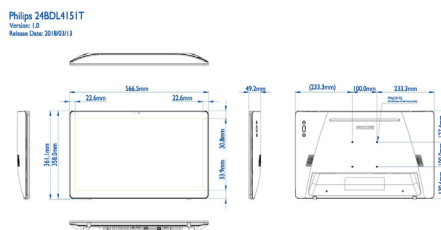

Előírt jóváhagyások/egyebekek

- Előírt jóváhagyások: IEC 60950, A osztály, CB, CCC, CE, C-Tick, FCC, A osztály, GS, PSE, TÜV, UL
- Jótállás: 3 év (csak bizonyos készülékeknél)

Tartozékok

- Állvány: asztali állvány (csak fektetett álláshoz)
- Mellékelt tartozékok: DC tápadapter, HDMI kábel, Tápkábel, Gyors üzembe helyezési útmutató, USB kábel
- Mellékelt tartozékok: Csavarok 4G modul kártyához (2 db), Csavarok az állványhoz (4 db), Huzalszorító (2 db)

Működtetési feltételek

- Hőmérséklettartomány (üzem): 0-45 °C
- Relatív páratartalom: Működési: 30–80%, tárolási: 10–85% %
- MTBF (meghibásodások közötti átlagos idő): 50 000 óra
- Tengerszint feletti magasság: 0 ~ 3000 m
- Hőmérséklet-tartomány (tárolási): -10 ~ 60 °C

Egyéb

- Képernyőn megjelenő nyelvek: arab, angol, francia, német, olasz, japán, lengyel, spanyol, török, orosz, egyszerűsített kínai, hagyományos kínai, dán, holland, finn, norvég, portugál, svéd

Méretetek

- Egység méretei (Sz x Ma x Mé): 566,50 x 361,10 x 49,20 mm
- Termék tömege: 4,7 kg
- VESA tartó: 100 x 100 M4
- A készülék méretei hüvelykben (Sz x Ma x Mé): 22,3 x 14,22 x 1,94 hüvelyk
- Keretvastagság: 22,6 mm (L/R), 30,8 (T), 33,9 (B)
- Termék tömege (fontban): 10,36 lb

Multimédiás alkalmazások

- USB audiólejátszás: AAC, M4A, MP3, WMA
- USB képlejátszás: BMP, JPEG, PNG
- USB videolejátszás: ASF, AVI, DAT, FLV, MKV, MP4, MPEG, MPG, TS, VOB, WEBM, WMV

Kiadás dátuma
2020-10-07

Verzió: 4.0.2

12 NC: 8670 001 53885
EAN: 87 12581 75221 7

© 2020 Koninklijke Philips N.V.
Minden jog fenntartva.

A műszaki adatok előzetes figyelmeztetés nélkül változhatnak. Minden védjegy a Koninklijke Philips N.V. céget, vagy az illető jogtulajdonost illeti

www.philips.com