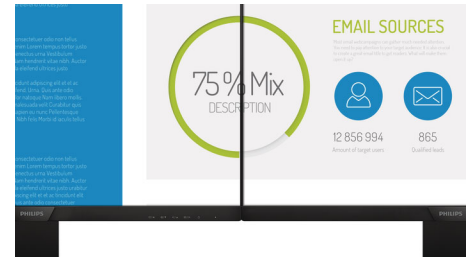

UltraNarrow-infattning

Philips nya skärmar har ultratunna infattningar som ger minimal distraktion och maximalt synfält. Särskilt bra för flerskrämsvisning och visning sida vid sida för exempelvis spelande, grafisk design och professionell användning, och den ultratunna infattningen ger dig en känsla av att använda en enda stor skärm.