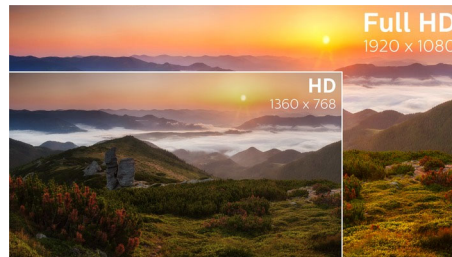

16:9 Full HD-skärm

Bildkvalitet är viktigt. Vanliga skärmar har kvalitet, men du vill ha mer. Denna skärm har förbättrad Full HD-upplösning på 1920 x 1080 för skarpa detaljer, hög ljusstyrka, otrolig kontrast och realistiska färger som ger en verklighetstrogen bild.