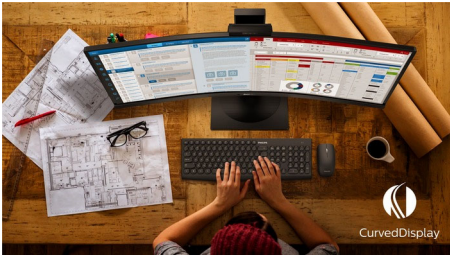

#### Funktioner framtagna för dig

- Smal bildskärm utan ramar
- Mindre trötta ögon med flickerfree-teknik
- LowBlue-läge för en produktivitet som är skonsam för ögonen
- HDMI garanterar universell digital anslutning

### Svängd skärmdesign

Skärmar för stationära datorer ger en personlig användarupplevelse, som passar en svängd design riktigt bra. Den svängda skärmen ger en behaglig men ändå diskret uppslukningseffekt, som fokuserar på dig vid ditt skrivbord.