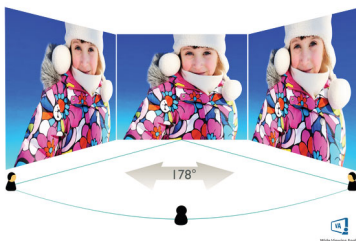

VA-skärm

Philips VA LED-skärm har den avancerade tekniken Multi-domain Vertical Alignment, som ger superhög statiska kontrastförhållanden för extra levande och klar bild. Vanliga kontorsprogram hanteras

enkelt, men den är särskilt väl lämpad för foton, surfning på nätet, filmer, spel och krävande grafik. Den optimerade tekniken för pixelhantering ger en extra vid betraktningvinkel på 178/178 grader, vilket ger kristallklar bild.