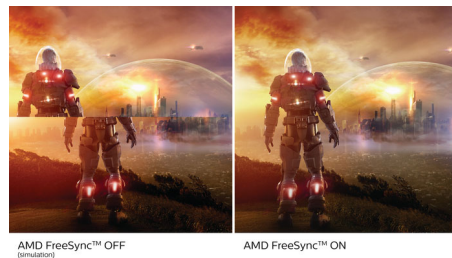

Ultrasmidigt spel

Spel ska inte vara ett val mellan till hackigt spelupplägg eller trasiga bildramar. Med Philips nya skärm behöver det inte vara. Få stabil, störningsfri prestanda i nästan alla bildhastigheter med AMD FreeSync™-teknik, mjuk snabb uppfrysning och ultrasnabb svarstid.