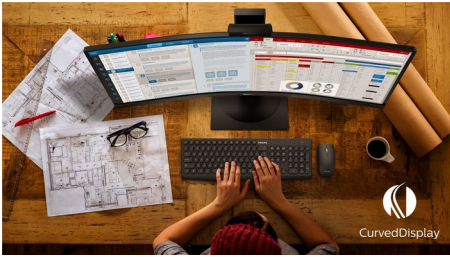

Täglich etwas Gutes für die Umwelt tun

- Die umweltfreundlichen Materialien entsprechen den wichtigsten internationalen Normen
- Niedriger Stromverbrauch für Einsparungen auf der Stromrechnung

PHILIPS

Geschwungener LCD-Monitor mit Ultra Wide Color
E-Line 24 (23,6"/59,9 cm Diagonale), 1.920 x 1.080 (Full HD)

248E9QHSB/00

Besonderheiten

Geschwungenes Monitordesign

Desktop-Monitore bieten eine persönliche Benutzererfahrung, für die sich ein geschwungenes Design gut eignet. Der geschwungene Bildschirm sorgt für einen angenehmen, subtilen Effekt, der Sie in den Fokus rückt.

Bildschirmaktualisierung ohne Unterbrechungen sowie eine extrem kurze Reaktionszeit.

Ultraschmaler Rahmen

Die neuen Philips Monitore verfügen über extrem schmale Rahmen, die größtmögliche Bildgröße bei geringsten Ablenkungen ermöglichen. Besonders geeignet für Mehrfach-Display- oder Tiling-Aufstellungen etwa für Spiele, Grafikdesign oder berufliche Anwendungen, gibt Ihnen der Monitor mit ultraschmalen Rahmen das Gefühl, einen großen Monitor zu verwenden.