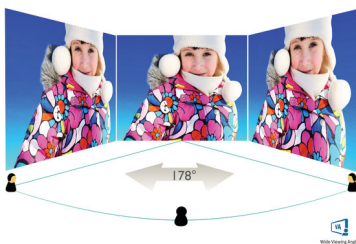

VA-Monitor

Der Philips VA-LED-Monitor verwendet eine erweiterte Multi-Domain Vertical Alignment-

Technologie, wodurch Sie statische Kontrastverhältnisse für besonders lebendige und helle Bilder erhalten. Herkömmliche Büro-Anwendungen werden mit Leichtigkeit angezeigt, besonders geeignet ist er aber für Fotos, das Surfen im Internet, Filme, Spiele und anspruchsvolle Grafikanwendungen. Dank der optimierten Pixelverwaltungstechnologie haben Sie einen extra breiten Betrachtungswinkel von 178/178 Grad, der gestochen scharfe Bilder ermöglicht.