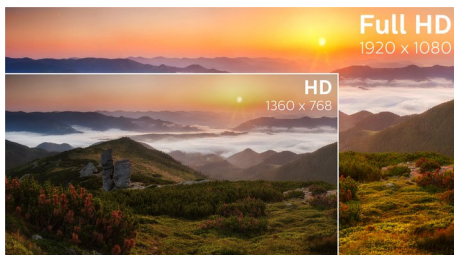

フィリップス
フル HD 液晶モニター

V Line

24 (23.8 インチ / 60.5 cm 対角)
1920 x 1080 (フル HD)

243V7QJAB

画面の端から端までくっきり 鮮やかな映像

コンパクトかつスリムなデザインで、画面の端から端まで高画質の映像を映し出す、目にやさしいディスプレイです。

いつでも鮮明な映像

- IPS LED ワイド表示テクノロジーで画像と色を正確に表現
- 細部までくっきり再現する 16:9 フル HD ディスプレイ
- 縁が狭く、シームレスな外観
- リッチブラック（混色の黒）の細部の表示に対応する SmartContrast
- 画像設定の最適化が簡単な SmartImage

画質は重要です。従来のディスプレイも高品質を提供していますが、期待されているのはそれ以上のものです。このディスプレイは、高性能フル HD 解像度 (1920 x 1080) を備えています。細部までくっきり再現するフル HD に、高輝度で驚異のコントラストにリアルなカラーを組み合わせ、現実さながらの画像が期待できます。

極限まで狭くした縁

フィリップスの新型ディスプレイは、縁を極限まで狭くすることにより視界を邪