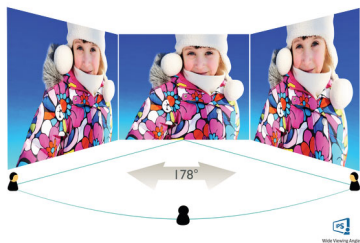

フィリップス
フル HD 液晶モニター

V Line

24 (23.8 インチ / 60.5 cm 対角)
1920 x 1080 (フル HD)

243V7QJAB

画面の端から端までくっきり 鮮やかな映像

コンパクトかつスリムなデザインで、画面の端から端まで高画質の映像を映し出す、目にやさしいディスプレイです。

いつでも鮮明な映像

- IPS LED ワイド表示テクノロジーで画像と色を正確に表現
- 細部までくっきり再現する 16:9 フル HD ディスプレイ
- 縁が狭く、シームレスな外観
- リッチブラック（混色の黒）の細部の表示に対応する SmartContrast
- 画像設定の最適化が簡単な SmartImage

IPS テクノロジー

IPS ディスプレイは、178/178 度の超広視野角を実現する先進テクノロジーを採用し、ほとどの角度からでもディスプレイを見ることができます。IPS ディスプレイは、標準的な TN パネルと異なり、画像を鮮やかな色彩でくっきりと表示します。このため、写真、映画、ウェブブラウザだけでなく、色の正確性や一貫した明るさを常に求める専門用途にも最適です。

16:9 フル HD ディスプレイ

画質は重要です。従来のディスプレイも高品質を提供していますが、期待されているのはそれ以上のものです。このディスプレイは、高性能フル HD 解像度 (1920 x 1080) を備えています。細部までくっきり再現するフル HD に、高輝度で驚異のコントラストにリアルなカラーを組み合わせ、現実さながらの画像が期待できます。

極限まで狭くした縁

フィリップスの新型ディスプレイは、縁を極限まで狭くすることにより視界を邪

EasyRead モード

活字を読むのに最適な EasyRead モード

仕様

画像／表示

- 液晶パネルの種類: IPS テクノロジー
- バックライトの種類: W-LED システム
- パネルサイズ: 23.8 インチ / 60.5 cm
- 有効表示領域: 527.04 (横) x 296.46 (縦)
- 縦横比: 16:9
- 最適分解能: 60Hz で 1920 x 1080
- ピクセル密度: 93 PPI
- 応答時間 (標準値): 4 ミリ秒 (GTG) *
- 明るさ: 250 cd/m²
- SmartContrast: 10,000,000:1
- コントラスト比 (標準値): 1000:1
- ピクセルピッチ: 0.275 x 0.275 mm
- 表示角度: 178° (横) / 178° (縦), C / R > 10 の場合
- Flicker-Free: 有
- 表示色数: 約 1677 万色
- スキャン周波数: 30 ~ 83kHz (横) / 56 ~ 76Hz (縦)
- ローブルーモード: 有
- sRGB: 有