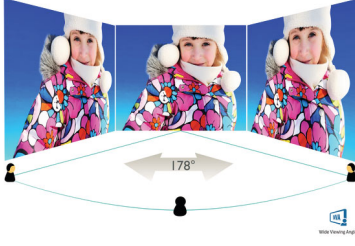

Özellikler

MVA Ekran Teknolojisi

Philips MVA LED ekranda kullanılan çok alanlı dikey hizalama teknolojisi, son derece yüksek statik kontrast oranları sayesinde ekstra parlak ve canlı görüntüler sağlar. Standart ofis uygulamalarının kolaylıkla kullanılabilmesinin yanı sıra özellikle fotoğraf, web'de gezinme, film, oyun ve zorlu grafik uygulamaları için idealdir. Optimize edilmiş piksel yönetim teknolojisi 178/178 derece ekstra geniş izleme açısı sağlayarak net görüntüler verir.

SmartControl Lite

SmartControl Lite, yeni nesil 3D simge tabanlı GUI monitör kontrol yazılımıdır. Bu, kullanıcıların Renk, Parlaklık, ekran kalibrasyonu, Multimedya, Kimlik yönetimi vb. birçok monitör parametresinin hassas ayarlarının fare ile yapmasını sağlar.