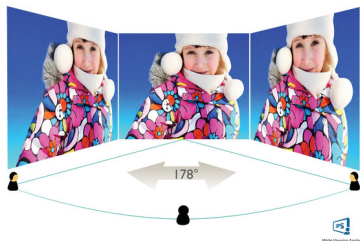

IPS テクノロジー

IPS ディスプレイは、178/178 度の超広視野角を実現する先進テクノロジーを採用し、ほぼどの角度からでもディスプレイを見ることができるよう、90 度のピボットモードにも対応しています。IPS ディスプレイは、標準的な TN パネルと異なり、画像を鮮やかな色彩でくっきりと表示します。このため、写真、映画、ウェブブラウザだけでなく、色の正確性や一貫し

た明るさを常に求める専門用途にも最適です。