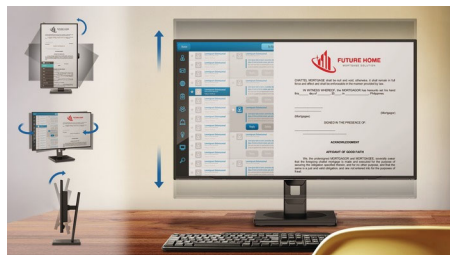

## ローブルーモード

臨床研究では、紫外線が目に悪影響を与えるのと同じように、LED ディスプレイから発せられる短波長ブルーライトもまた、目に悪影響を与え、経時的に視力にも影響することが証明されています。目の健康を考えて開発されたフィリップスのローブルーモード設定では、スマートソフトウェアテクノロジーによって有害な短波長ブルーライトをカットします。

## EasyRead モード

活字を読むのに最適な EasyRead モード

## SmartErgoBase

SmartErgoBase は、人間工学に基づいたディスプレイの快適さを提供し、ケーブル管理を可能にするモニターベースです。このベースは、モニターの位置を人にやさしい高さ、回転、傾きに調整して最大限の快適さを提供し、長時間の作業による肉体的な緊張を軽減します。また、ケーブルの散らかりを防ぐケーブル管理により、すっきりと整理された仕事のしやすい作業環境を作ります。

USB-C