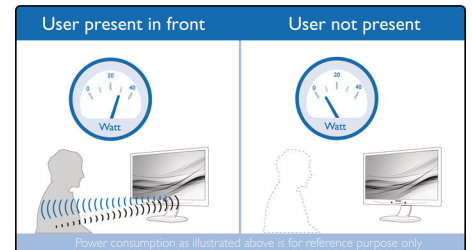

PowerSensor

PowerSensor は組み込み型の「人センサー」です。無害の赤外線信号を発信・受信して、ユーザーの在席を確認し、ユーザーが机から離れている時には自動的にモニターの明るさを落とします。それによって、電力消費量を最大 70% 節約し、モニターの寿命を延ばします。