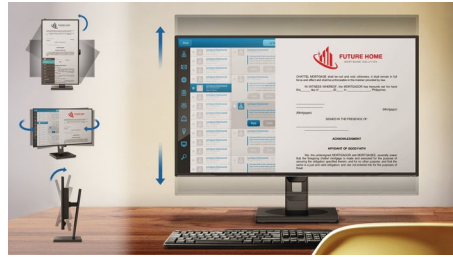

ノート PC への電源供給と充電

このモニターは、USB 電源供給規格 (USB Power Delivery) に準拠した USB-C コネクタを内蔵しています。高度で柔軟性に優れた電源管理によって、USB-C ケーブル 1 本で、モニターから対応* ノート PC に直接電源供給と充電が可能です。

IPS テクノロジー

IPS ディスプレイは、178/178 度の超広視野角を実現する先進テクノロジーを採用し、ほぼどの角度からでもディスプレイを見ることができるよう、90 度のピボットモードにも対応しています。IPS ディスプレイは、標準的な TN パネルと異なり、画像を鮮やかな色彩でくっきりと表示します。このため、写真、映画、ウェブブラウザだけでなく、色の正確性や一貫した明るさを常に求める専門用途にも最適です。

SmartErgoBase

SmartErgoBase は、人間工学に基づいたディスプレイの快適さを提供し、ケーブル管理を可能にするモニターベースです。このベースは、モニターの位置を人にやさしい高さ、回転、傾きに調整して最大限の快適さを提供し、長時間の作業による肉体的な緊張を軽減します。また、ケーブルの散らかりを防ぐケーブル管理により、すっきりと整理された仕事のしやすい作業環境を作ります。

ちらつき防止テクノロジー