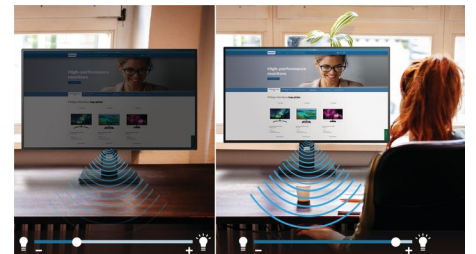

SmartErgoBase

SmartErgoBase は、人間工学に基づいたディスプレイの快適さを提供し、ケーブル管理を可能にするモニターベースです。このベースは、モニターの位置を人にやさしい高さ、回転、傾きに調整して最大限の快適さを提供し、長時間の作業による肉体的な緊張を軽減します。また、ケーブルの散らかりを防ぐケーブル管理により、すっきりと整理された仕事のしやすい作業環境を作ります。

ちらつき防止テクノロジー

LED バックライトスクリーンでは、明るさのコントロール方法により、目の疲れの原因となるちらつきが発生する場合があります。フィリップスのちらつき防止テクノロジーは、まったく新しい方法によって明るさを調整して、ちらつきを軽減することで、快適な視聴を可能にします。

ローブルーモード

臨床研究では、紫外線が目に悪影響を与えるのと同じように、LED ディスプレイ

から発せられる短波長ブルーライトもまた、目に悪影響を与え、経時的に視力にも影響することが証明されています。目の健康を考えて開発されたフィリップスのローブルーモード設定では、スマートソフトウェアテクノロジーによって有害な短波長ブルーライトをカットします。

HDMI 対応

HDMI-ready

HDMI 対応デバイスは、High-Definition Multimedia Interface (HDMI) の入力を受け付けるために必要なすべてのハードウェアを装備しています。1 本の HDMI ケーブルを通じて、PC または AV の任意のソースから高品質のデジタルビデオとオーディオを送信することが可能になります (セットトップボックス、DVD プレイヤー、A/V 受信機、ビデオカメラを含む)。

PowerSensor

PowerSensor は組み込み型の「人センサー」です。無害の赤外線信号を発信・受信して、ユーザーの在席を確認し、ユーザーが机から離れている時には自動的にモニターの明るさを落とします。それによって、電力消費量を最大 70% 節約し、モニターの寿命を延ばします。

USB-C Docking

Wide Viewing Angle

Ultra Narrow Bezel

Flicker-free