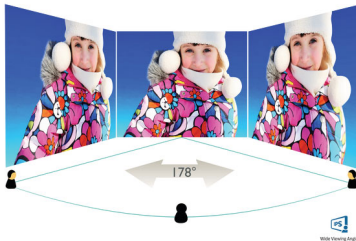

IPS テクノロジー

IPS ディスプレイは、178/178 度の超広視野角を実現する先進テクノロジーを採用し、ほとどの角度からでもディスプレイを見ることができるうえ、90 度のピボットモードにも対応しています。IPS ディスプレイは、標準的な TN パネルと異なり、画像を鮮やかな色彩でくっきりと表示します。このため、写真、映画、ウェブブラウザだけでなく、色の正確性や一貫した明るさを常に求める専門用途にも最適です。