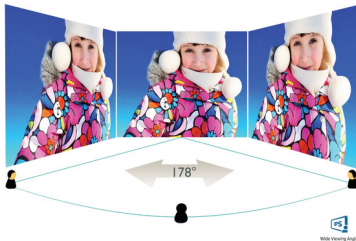

IPS テクノロジー

IPS ディスプレイは、178/178 度の超広視野角を実現する先進テクノロジーを採用し、ほぼどの角度からでもディスプレイを見ることができるよう、90 度のピボットモードにも対応しています。IPS ディスプレイは、標準的な TN パネルと異なり、画像を鮮やかな色彩でくっきりと表示します。このため、写真、映画、ウェブブラウザだけでなく、色の正確性や一貫した明るさを常に求める専門用途にも最適です。