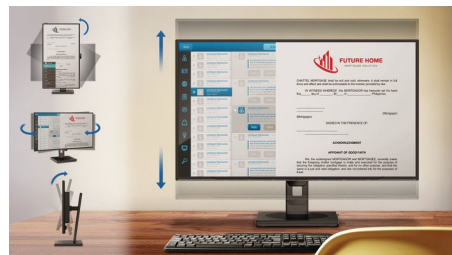

λειτουργία LowBlue της Philips χρησιμοποιεί μια έξυπνη τεχνολογία λογισμικού για τη μείωση του επιβλαβούς μπλε φωτός μικρού μήκους κύματος.

HDMI ready

HDMI-ready

Οι συσκευές HDMI-ready διαθέτουν όλο το απαιτούμενο υλικό για τη διασύνδεση πολυμέσων υψηλής ευκρίνειας (HDMI). Τα καλώδια HDMI επιτρέπουν τη μετάδοση σημάτων ψηφιακής εικόνας και ήχου υψηλής ποιότητας από υπολογιστές ή από άλλες οπτικοακουστικές πηγές, όπως αποκωδικοποιητές, συσκευές DVD, δέκτες A/V και βιντεοκάμερες.

Βάση Smart Ergo

Η βάση Smart Ergo καθιστά άνετη τη χρήση της οθόνης και παρέχει ένα σύστημα διαχείρισης καλωδίων. Η φιλική προς το χρήστη δυνατότητα προσαρμογής του ύψους, της κλίσης και της γωνίας περιστροφής της βάσης σας επιτρέπει να ρυθμίσετε την οθόνη ώστε να προσφέρει μέγιστη άνεση, συμβάλλοντας στον περιορισμό της φυσικής καταπόνησης και κόπωσης. Το σύστημα διαχείρισης καλωδίων βοηθά στην τακτοποίηση των καλωδίων, για έναν τακτοποιημένο εργασιακό χώρο.