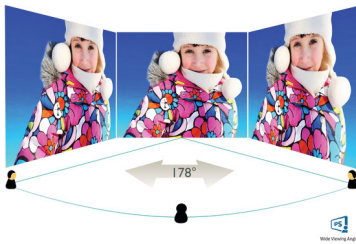

環境にやさしいエコデザイン

- 電力消費量を 80% 節約する PowerSensor

PHILIPS

特長

ウルトラクリア 4K UHD 解像度

高性能パネルを採用した、このフィリップスのディスプレイは、ウルトラクリア 4K UHD (3840 x 2160) 解像度の映像を実現します。3D グラフィックアプリケーションを使用し、CAD できわめて詳細な画像を必要とする方や、膨大な量のスプレッドシートで財務ウィザードを使用する方も、フィリップスのディスプレイなら、映像やグラフィックを鮮やかに表示することができます。

IPS テクノロジー

IPS ディスプレイは、178/178 度の超広視野角を実現する先進テクノロジーを採用し、ほぼどの角度からでもディスプレイを見ることができるうえ、90 度のピボットモードにも対応しています。IPS ディスプレイは、標準的な TN パネルと異なり、画像を鮮やかな色彩でくっきりと表示します。このため、写真、映画、ウェブブラウザだけでなく、色の正確性や一貫した明るさを常に求める専門用途にも最適です。

SmartErgoBase

SmartErgoBase は、人間工学に基づいたディスプレイの快適さを提供し、ケーブル管理を可能にするモニターベースです。このベースは、モニターの位置を人にやさしい高さ、回転、傾きに調整して最大限の快適さを提供し、長時間の作業による肉体的な緊張を軽減します。また、ケーブルの散らかりを防ぐケーブル管理により、すっきりと整理された仕事のしやすい作業環境を作ります。

PowerSensor

仕様

画像/表示

- 液晶パネルの種類: IPS テクノロジー
- バックライトの種類: W-LED システム
- パネルサイズ: 23.8 インチ / 60.5 cm
- 有効表示領域: 527.04 (横) x 296.46 (縦)
- ディスプレイ画面コーティング: アンチグレア、3H、ヘイズ 25%
- 縦横比: 16:9
- 最適分解能: 3840 x 2160 (60Hz の場合)
- 応答時間 (標準値): 5 ミリ秒 (GTG) *
- 明るさ: 300 cd/m²
- コントラスト比 (標準値): 1,000:1
- SmartContrast: 50,000,000:1
- ピクセルピッチ: 0.2715 x 0.2715 mm
- 表示角度: 178° (横) / 178° (縦), C / R > 10 の場合
- 画像拡張: SmartImage
- 表示色数: 約 10 億 7000 万色
- 色域 (標準値): NTSC 95%
- スキャン周波数: 30 ~ 83kHz (横) / 56 ~ 76Hz (縦)
- MHL: 1080P @ 60Hz
- 光均一性: 97% ~ 102%
- 色差: < 3
- sRGB: 有