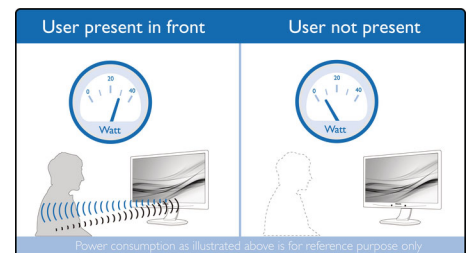

ちらつき防止テクノロジー

LED バックライトスクリーンでは、明るさのコントロール方法により、目の疲れの原因となるちらつきが発生する場合があります。フィリップスのちらつき防止テクノロジーは、まったく新しい方法によって明るさを調整して、ちらつきを軽減することで、快適な視聴を可能にします。

MultiView テクノロジー

超高解像度のフィリップス MultiView ディスプレイにより、オフィスでもご自宅でも接続で手こずることはなくなります。MultiView では、アクティブなデュアル接続と表示が可能のため、たとえば PC とノートブックで同時に作業を進め、複雑なマルチタスクを簡単にこなすことができます。

SmartErgoBase

SmartErgoBase は、人間工学に基づいたディスプレイの快適さを提供し、ケーブル管理を可能にするモニターベースです。このベースは、モニターの位置を人にやさしい高さ、回転、傾きに調整して最大限の快適さを提供し、長時間の作業による肉体的な緊張を軽減します。また、ケーブルの散らかりを防ぐケーブル管理により、すっきりと整理された仕事のしやすい作業環境を作ります。

PowerSensor