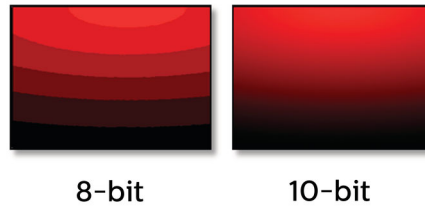

シャープできわめて鮮明な画像

- ウルトラクリア 4K UHD (3840x2160) 解像度で精確性を実現
- フルカラーと広角視野を実現する IPS テクノロジー
- Ultra Wide Color の広色域で鮮明な映像を実現
- 10 億 7,400 万色により、滑らかなグラデーションと細部を実現
- 目の疲れを軽減するちらつき防止テクノロジー

役立つ機能

- 同時デュアル接続と表示が可能な MultiView
- 人に優しく人間工学的な調整を可能にする SmartErgoBase
- 他のユーザーとつながって、コラボレーションを行うためのマイク搭載ウェブカメラ
- 迅速なデジタル接続を可能にする HDMI
- 大画面でのモバイルコンテンツ視聴に対応する MHL テクノロジー
- 接続と高速充電のための便利な USB 3.0 ハブ

環境にやさしいエコデザイン

- 電力消費量を 80% 節約する PowerSensor

PHILIPS

特長

ウルトラクリア 4K UHD 解像度

高性能パネルを採用した、このフィリップスのディスプレイは、ウルトラクリア 4K UHD (3840 x 2160) 解像度の映像を実現します。3D グラフィックアプリケーションを使用し、CAD できわめて詳細な画像を必要とする方や、膨大な量のスプレッドシートで財務ウィザードを使用する方も、フィリップスのディスプレイなら、映像やグラフィックを鮮やかに表示することができます。

IPS テクノロジー

IPS ディスプレイは、178/178 度の超広視野角を実現する先進テクノロジーを採用し、ほぼどの角度からでもディスプレイを見ることができるうえ、90 度のピボットモードにも対応しています。IPS ディスプレイは、標準的な TN パネルと異なり、画像を鮮やかな色彩でくっきりと表示します。このため、写真、映画、ウェブブラウザだけでなく、色の正確性や一貫した明るさを常に求める専門用途にも最適です。

Ultra Wide Color テクノロジー

Ultra Wide Color テクノロジーは、広範囲の色を表示できるため、きわめて鮮明な

画像を実現します。Ultra Wide Color の「広色域」は、緑をより自然に近く、赤をさらに鮮明に、青をもっと深く再現。メディアエンターテインメントや画像、プロダクションに生き生きとした鮮やかな色彩を吹き込みます。

10 ビット色

10 億 7,400 万色の 10 ビットディスプレイが深みのあるカラーを実現し、12 ビットの内部処理により、色ムラやバンディングのない、滑らかで自然なカラーを再現します。