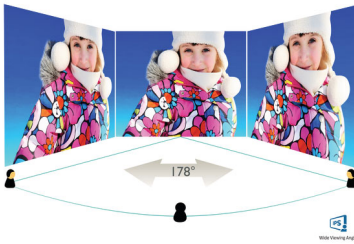

Technologie IPS

Les écrans IPS utilisent une technologie avancée qui élargit l'angle de vue à 178/178 degrés, ce qui permet de les regarder depuis quasiment n'importe quel angle. Contrairement aux dalles traditionnelles, les écrans IPS produisent des images incroyablement nettes aux couleurs éclatantes, idéales pour les photos, les vidéos, la navigation Web, mais aussi pour les applications professionnelles qui nécessitent des couleurs précises et une luminosité constante en permanence.