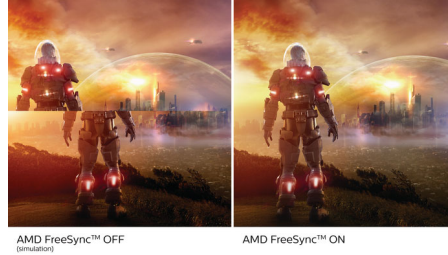

Un gameplay ultra-fluide

Vos jeux ne devraient pas se résumer à un choix entre un gameplay irrégulier et des images saccadées. Le nouveau moniteur Philips vous évite ces soucis. L'affichage est fluide et exempt d'artefacts, à pratiquement n'importe quelle fréquence d'images, grâce à la technologie AMD FreeSync™, à un taux de rafraîchissement élevé et à un temps de réponse ultra-rapide.