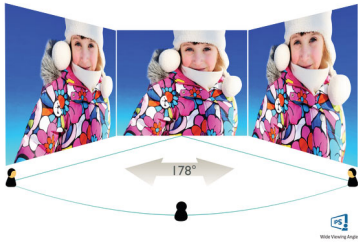

液晶モニター

V Line 24 (23.8 インチ / 60.5 cm 対角), 1920 x 1080 (フル HD)

特長

IPS テクノロジー

IPS ディスプレイは、178/178 度の超広視野角を実現する先進テクノロジーを採用し、ほとどの角度からでもディスプレイを見ることができます。IPS ディスプレイは、標準的な TN パネルと異なり、画像を鮮やかな色彩でくっきりと表示します。このため、写真、映画、ウェブブラウザだけでなく、色の正確性や一貫した明るさを常に求める専門用途にも最適です。