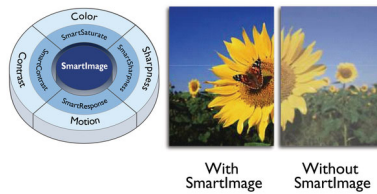

SmartImage

SmartImage は、画面に表示されるコンテンツを分析してディスプレイのパフォーマンスを最適化するフィリップス独自の最先端テクノロジーです。使いやすいインターフェイスでは、オフィス、写真、映画、ゲーム、エコノミーなど、用途に合わせて各種モードを選択できます。コントラスト、彩度、鮮明度が選択内容に応じて動的に最適化され、究極的なディスプレイパフォーマンスを実現します。エコノミーモードを選択すると、電力消費量が大きく削減されます。すべてがボタンを1つ押すだけでリアルタイムに実行されます。