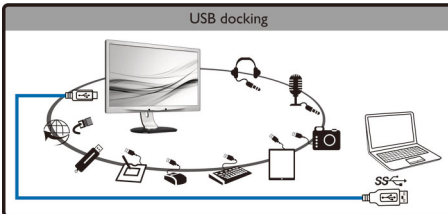

### Az egyszerűség varázsa

- Csatlakozás az Internethez vagy belső hálózathoz a beépített Ethernet port használatával
- Egyetlen USB 3.0 kábel dokkolja notebookját a képernyőhöz
- Egykábeles video- és audioátvitel notebookról
- Valódi plug and play működés a kényelmes kétkijelzős beállításhoz
- Hozzáférés a perifériákhoz, a billentyűzethez és az egérhez a hubon keresztül

## Növelje a vizuális élményt egyetlen kábellel

Ez az innovatív, nagy méretű Philips kijelző egyszerű portduplázást tesz lehetővé bármilyen notebook számára. Különösen a korlátozott számú csatlakozóval rendelkező, legújabb Ultra book típusú eszközökhöz illeszkedik. A beépített USB 3.0 hubbal, Ethernet funkcióval és sztereó hangszórókkal rendelkező kijelző lehetőséget biztosít Önnek a video- és audiotartalmak továbbítására, valamint egy egyetlen USB-kábeles csatlakozással Internet- és belső hálózati hozzáférésre. Ezzel a továbbfejlesztett USB 3.0 vagy USB 2.0 „plug and play” csatlakozással kiterjesztheti munkasztaát NBPC és Philips kijelzőinek együttes használatával, mindezt nehézkes felbontás-beállítások vagy kábelrengeteg nélkül.

## USB hub a perifériákhoz

Mostantól opcionális, teljes méretű billentyűzetet és egeret is csatlakoztathat ennek az innovatív Philips kijelzőnek az USB hubjához. Egyszerűen csatlakoztassa notebookját a kijelzőhöz egyetlen USB kábellel keresztül, és azonnal használatba veheti a csatlakoztatott további perifériákat, mint pl.

## A doboz tartalma:

- Egy monitor állvánnyal
- Kábelek: D-Sub kábel, USB-kábel, hálózati kábel
- Felhasználói dokumentáció

\* A képek, videók és a hang legjobbját érdekében azt ajánljuk, a notebook PC és a Philips kijelző közötti csatlakozáshoz használjon USB 3.0 kapcsolatot.