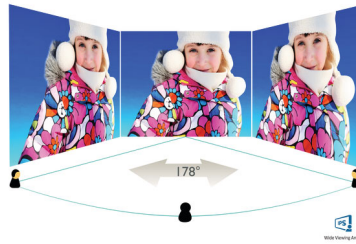

IPS technológia

Az IPS-képernyők olyan továbbfejlesztett technológiát alkalmaznak, amely rendkívül széles, 178/178 fokos nézési szöget nyújt. Így a képernyőt szinte bármilyen szögől nézheti – akár 90 fokban elforgatott módban is! A normál TN panelekkel ellentétben az IPS-képernyő kifejezetten éles képet és élénk színeket biztosít, ezért nemcsak fotók, filmek megtekintéséhez vagy web-böngészéshez ideális, hanem olyan professzionális alkalmazásokhoz is, amelyek esetében fontos a színhűség és az állandó fényerő.