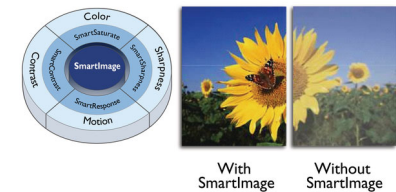

SmartImage

A SmartImage egy különleges, élvonalbeli Philips technológia, amely elemzi a képernyőn megjelenített tartalmat, és gondoskodik az optimalizált megjelenítésről. Ez a felhasználóbarát kezelőfelület lehetővé teszi a különböző alkalmazásoknak leginkább megfelelő mód kiválasztását: Iroda, Fotó, Film, Játék, Gazdaságos stb. A választás alapján a SmartImage dinamikusan optimalizálja a kontrasztot, a színtelítettséget és az élességet a fotók és videók tökéletes megjelenítése érdekében. A Gazdaságos mód jelentős energiamegtakarítást biztosít az Ön számára. Mindez az Ön rendelkezésére áll, azonnal, egyetlen gombnyomásra!