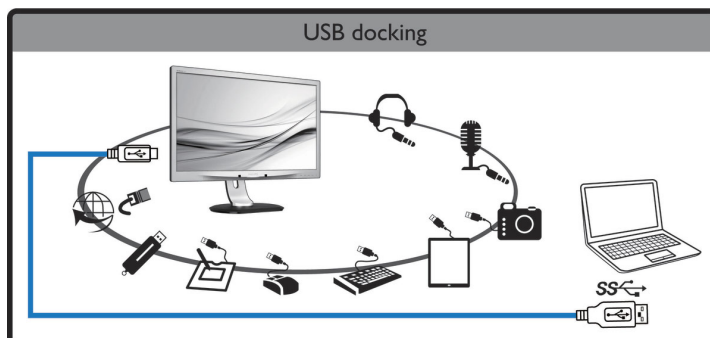

Mac OS X, sRGB, Windows 10/8.1/8/7

Állvány

- Magasságállítási lehetőség: 150 mm
- Forgócsap: 90 fok
- Elforgatás: -175/175 fok
- Billentés: -5/30 fok

Energiellátás

- ECO mód: 11,1 W (tipikus)
- Energiacímke-osztály: D
- Bekapcsolt mód: 13,14 W (tipikus) (EnergyStar tesztelési módszer)
- Készenléti üzemmód: < 0,3 W (tipikus)
- Kikapcsolt mód: 0 watt az AC kapcsolóval
- Tápellátás LED-indikátora: Működés - Fehér, Készenléti mód - Fehér (villogó)
- Tápellátás: 100–240 V AC, 50–60 Hz, Beépített

Méret

- Termék állvánnyal (max. magasság): 541 x 527 x 257 mm
- Termék állvány nélkül (mm): 541 x 332 x 57 mm
- A csomagolás méretei mm-ben (Sz x Ma x Mé): 603 x 492 x 224 mm

Tömeg

- Termék állvánnyal (kg): 5,95 kg
- Termék állvány nélkül (kg): 3,52 kg
- Termék csomagolással együtt (kg): 8,33 kg

Működtetési feltételek

- Hőmérséklettartomány (üzem): 0–40 °C °C
- Hőmérséklet-tartomány (tárolási): -20 °C-tól 60 °C-ig °C
- Relatív páratartalom: 20–80 %
- Tengerszint feletti magasság: Üzemen: +12 000 láb (3658 m), üzemen kívül: +40 000 láb (12 192 m)
- MTBF (bizonyított): 70 000 óra (háttérvilágítás nélkül)

Fenntarthatóság

- Környezet és energia: EnergyStar 8.0, PowerSensor, EPEAT*, TCO Certified Edge, RoHS
- Újrafelhasználható csomagolóanyag: 100 %
- Újrafelhasznált műanyag: 85%
- Speciális anyagok: PVC- és BFR-mentes készülékház, Higanymentes

Kiadás dátuma
2022-05-15

Verzió: 5.0.1

12 NC: 8670 001 42295
EAN: 87 12581 74352 9

© 2022 Koninklijke Philips N.V.
Minden jog fenntartva.

A műszaki adatok előzetes figyelmeztetés nélkül változhatnak. Minden védjegy a Koninklijke Philips N.V. céget, vagy az illető jogtulajdonost illeti

www.philips.com

Megfelelőség és szabványok

- Előírt jóváhagyások: CE jelzés, FCC B osztály, SEMKO, cETLus, CU-EAC, TUV Ergo, TUV/GS, EPA, WEEE, UKRÁN, ICES-003, SASO, KUCAS

Ház

- Elülső keret: Fekete
- Hátsó burkolat: Fekete
- Láb: Fekete
- Kidolgozás: Szerkezet

A doboz tartalma:

- Egy monitor állvánnyal
- Kábelek: D-Sub kábel, USB-kábel, hálózati kábel
- Felhasználói dokumentáció

* A képek, videók és a hang legjobbját érdekében azt ajánljuk, a notebook PC és a Philips kijelző közötti csatlakozáshoz használjon USB 3.0 kapcsolatot.

* Az olyan műveletek, mint pl. a képernyőmegosztás, az internetes online video- és audióstreamelés befolyásolhatják a hálózati teljesítményt. A hardver, a hálózati sávszélesség és annak teljesítménye meghatározzák az általános audio- és videominőséget.

* Az ábrán látható notebook, billentyűzet és egér csak szemléltető célt szolgálnak, nem a termék részei.

* Az „IPS” márkanév/védjegy és a kapcsolódó technológiai szabadalmak a megfelelő tulajdonosokhoz tartoznak.

* Az EPEAT minősítés csak ott érvényes, ahol a termék regisztrálása a Philips részéről megtörtént. Kérjük, tekintse meg a <https://www.epeat.net/> weboldalt a regisztráció Ön országában érvényes státuszával kapcsolatban.

* A válaszidő értéke megegyezik a SmartResponse értékével