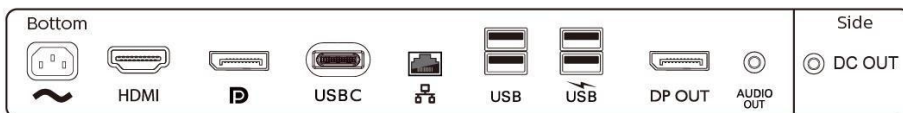

- Die Wortmarke/das Warenzeichen "IPS" und ähnliche Patente auf Technologien sind Eigentum der jeweiligen Unternehmen.
- Die maximale Auflösung funktioniert für den HDMI-, DP- oder USB-C-Eingang.
- Reaktionszeitwert gleich SmartResponse
- NTSC-Bereich basiert auf CIE1976
- sRGB-Bereich basiert auf CIE1931
- Für Videoübertragung über USB-C muss Ihr Notebook/Gerät USB-C DP Alt-Modus unterstützen
- Für die Stromversorgungs- und Ladefunktion über USB-C muss Ihr Notebook/Gerät die USB-C-Power-Delivery-Spezifikationen unterstützen. Für weitere Informationen lesen Sie das Benutzerhandbuch Ihres Notebooks, oder wenden Sie sich an den Hersteller.
- Aktivitäten wie die gemeinsame Verwendung von Bildschirmen, Online-Streaming-Video und -Audio über das Internet können Ihre Netzleistung beeinträchtigen. Audio- und Videoqualität richten sich nach Ihrer Hardware, Netzbandbreite und deren Leistung.
- DisplayPort Ausgang funktioniert nur mit DP oder USB-C Eingang.
- Die DC-Ausgangsfunktion unterstützt nur Intel NUC mit 19 V, max. 65 W. Nur ein PC oder Notebook sollte entweder an den USB-C- oder den DC-Ausgang angeschlossen werden, um die Stromdurchflussfunktion zu nutzen.
- Wenn die Ethernet-Verbindung zu langsam erscheint, öffnen Sie das OSD-Menü und wählen Sie USB 3.0 oder eine höhere Version aus, die eine LAN-Geschwindigkeit bis 1G unterstützt.
- Die EPEAT-Bewertung ist nur in Ländern gültig, in denen Philips das Produkt registriert. Besuchen Sie <https://www.epeat.net/>, um den Registrierungsstatus in Ihrem Land zu erfahren.
- Der Monitor kann von den Abbildungen abweichen.

Ausstellungsdatum
2022-06-01

Version: 6.0.2

12 NC: 8670 001 57925
EAN: 87 12581 75672 7

© 2022 Koninklijke Philips N.V.
Alle Rechte vorbehalten.

Technische Daten können ohne vorherige Ankündigung geändert werden. Die Marken sind Eigentum von Koninklijke Philips N.V. oder der jeweiligen Firmen.

www.philips.com