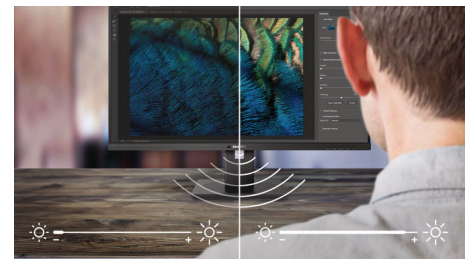

PowerSensor

PowerSensor ist ein integrierter Sensor, der durch das Aussenden und Empfangen unbedenklicher Infrarotsignale erkennt, ob sich der Benutzer in der Nähe des Geräts aufhält, und automatisch die Bildschirmhelligkeit reduziert, wenn der Benutzer sich vom Schreibtisch entfernt. So wird der Energieverbrauch um bis zu 80 % gesenkt und die Monitorlebensdauer verlängert.

USB Docking

USB-C

Wide Viewing Angle

LowBlue Mode

Windows Hello

PowerSensor

3-sided Frameless

HDMI

Flicker-free