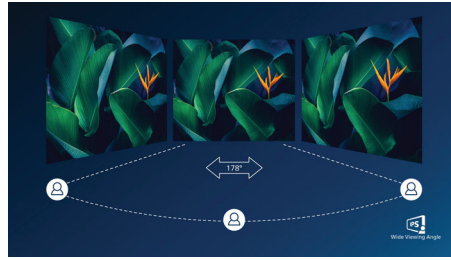

USB-C-Anschluss

Dieses Philips Display verfügt über eine integrierte USB-Dockingstation vom Typ C mit Stromversorgung. Mit intelligenter und flexibler Energieverwaltung können Sie Ihren kompatiblen* Laptop direkt aufladen. Der schlanke, drehbare USB-C-Anschluss ermöglicht eine einfache Kopplung mit nur einem Kabel. Vereinfachen Sie Ihre Verbindungen, und schließen Sie alle Peripheriegeräte wie Tastatur, Maus und RJ-45 Ethernet-Kabel an die Dockingstation des Monitors an. Sie können Videos mit hoher Auflösung ansehen und Daten extrem schnell übertragen, während Sie Ihr Notebook gleichzeitig mit Strom versorgen und aufladen.

IPS-Technologie

IPS-Monitore verwenden eine fortschrittliche Technologie, die für einen besonders großen Blickwinkel von 178/178 Grad sorgt und es so ermöglicht, Inhalte auf dem Monitor aus nahezu jedem Winkel zu sehen – selbst im 90-Grad-Schwenkmodus! Im Gegensatz zur standardmäßigen TN-Technologie erhalten Sie mit IPS herausragend scharfe Bilder mit lebendigen Farben. Dadurch eignet sich die Technologie nicht nur ideal für Fotos, Filme und Internet, sondern auch für professionelle Anwendungen mit hohen Anforderungen an Farbtreue und Farbkonsistenz.