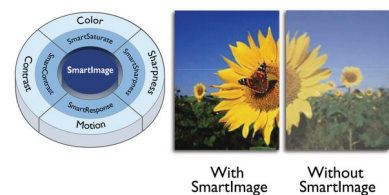

SmartImage

SmartImage is een exclusieve, geavanceerde technologie van Philips die de inhoud van uw scherm analyseert voor optimale beeldprestaties. In de gebruiksvriendelijke interface kunt u verschillende modi selecteren, zoals Kantoor, Foto, Film, Game, Economisch enz., zodat de weergave altijd optimaal is afgestemd op de toepassing die u gebruikt. Afhankelijk van uw keuze optimaliseert SmartImage op dynamische wijze het contrast, de kleurverzadiging en de scherpte van afbeeldingen en video's voor optimale weergaveprestaties; de modus Economisch biedt opzienbarende energiebesparingen. En dat alles in realtime en met één druk op de knop!

TCO Edge

TCO Edge-certificering wordt gegeven aan producten die verder gaan dan de bestaande ecolabelprogramma's. Naast de standaard TCO-vereisten moet het product onder andere aan de volgende voorwaarden voldoen: uit minimaal 65% gerecyclede kunststoffen bestaan, energiezuinig zijn, een minimum aan schadelijke materialen bevatten, een 100% recyclebare verpakking hebben en eenvoudig recyclebaar zijn. U kunt er dus zeker van zijn dat deze Philips-monitor een hypermodern technologieproduct is en de beste in zijn klasse. Zowel u als het milieu profiteren van deze verantwoorde groene IT-aankoop!