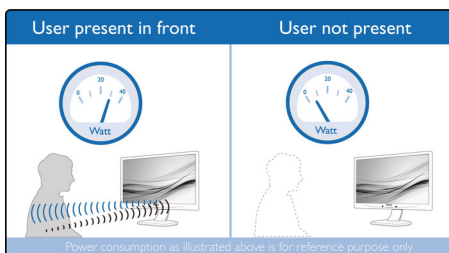

Kenmerken

LED-technologie

Witte LED's zijn Solid State-apparaten die sneller op volle sterkte licht geven, waardoor ze snel klaar zijn voor gebruik. LED's bevatten geen kwik en kunnen dus milieuvriendelijk worden weggegooid en gerecycled. Met LED's kan LCD-achtergrondverlichting makkelijker worden gedimd, waardoor de contrastverhouding super hoog is. Dankzij de consistente helderheid op het scherm leveren de LED's een fantastisch nauwkeurige kleurweergave.

PowerSensor

PowerSensor is een ingebouwde 'personensensor' die onschadelijke infraroodsignalen uitzendt en ontvangt om te bepalen of de gebruiker aanwezig is. Zodra de gebruiker wegloopt van het bureau, wordt de helderheid van de monitor verlaagd. De energiekosten worden zo met meer dan 80 procent verlaagd en de levensduur van de monitor wordt verlengd.

DisplayPort

DisplayPort is een digitale koppeling tussen de PC en monitor, zonder conversie. Met ondersteuning voor kabels van maximaal 15 meter en een gegevensoverdracht van 10,8 Gbps/sec liggen de capaciteiten van een DisplayPort hoger dan die van een DVI-poort. De goede prestaties en verwaarloosbare vertraging zorgen voor de snelste beeld- en vernieuwingsfrequenties, wat DisplayPort niet alleen de beste keus maakt voor algemeen gebruik bij u thuis of op kantoor, maar ook voor veeleisende games en films, videobewerking en meer. DisplayPort kan op diverse adapters worden aangesloten voor nog meer gebruiksgemak.