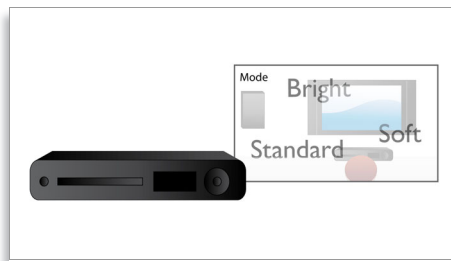

Høydepunkter

HD-klargjort

Se den ypperlige bildekvaliteten på HD-bilder, og se HD-kilder som HDTV-set-top-boks eller Blu-ray-plate. HD Ready (HD-klar) er et beskyttet merke som gir bedre bildekvalitet enn Progressive Scan. Det er i overensstemmelse med strenge standarder som er vedtatt av EICTA for å gi en HD-skjerm som viser fordelene ved oppløsning og bildekvalitet til et HD-signal. Det har en universell tilkobling til både analog YPbPr og ukomprimert digital DVI- eller HDMI-tilkobling som støtter HDCP. Det kan vise 720p- og 1080i-signaler ved 50 og 60 Hz.

Crystal Clear

Ved å kombinere bildeforbedringer som Contrast Plus og fargeforbedring gir Crystal Clear større dybde i bildet.

Aktiv kontroll

Aktiv kontroll sikrer at støy- og skarphetsforbedringer utføres kontinuerlig, 60 ganger i sekundet. Ved å justere bildeinnstillingen over 3000 ganger i minuttet sikrer Aktiv kontroll Plus at seeropplevelsen blir så god som mulig.

Virtual Dolby Surround

Virtual Dolby Surround er en behandlingsteknologi for å forbedre surround-lydeffekter. Den produserer en sensasjon av Dolby Pro Logic uten at det er nødvendig med ekstra bakhøytalere. Du blir totalt oppslukt av TV-opplevelsen.

PC-inngang

Med PC-inngangen kan du koble TVen til en datamaskin og bruke TVen som en PC-skjerm.

Smart Picture

Smart Picture gir maksimale bildeinnstillinger for farge, lysstyrke, kontrast, skarphet osv. for bedre seeropplevelser til alle døgnets tider.

DVI-I-inngang

En DVI-I-inngang skaper en ukomprimert digital RGB-tilkobling med høy båndbredde fra kilden til skjermen. Ved å fjerne konverteringen av digitale signaler til analoge, får du et perfekt bilde uten støy. DVI-inngangen støtter HDCP-kopibeskyttelse som tillater visning av kopibeskyttede programmer fra digitale set-top-bokser, DVD-spillere og HD-opptakere. DVI-I er tidløs siden det kan kobles til alle HDMI-enheter (krever konverteringskabel). DVI-I-inngangen er kompatibel med analoge PC-signaler (VGA).